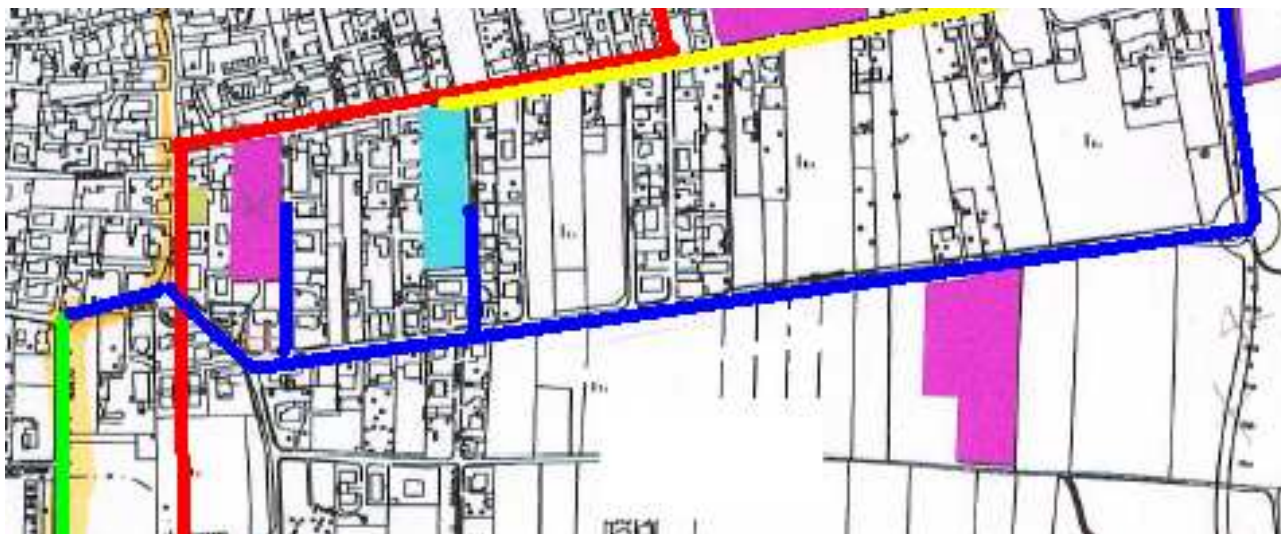

COMUNE DI MAGNAGO

ZONE 1-2-3-4

Limiti zone
industriali

Strade d'accesso

Ambito A: Serve le vie: **De Amicis, Toti, Pastrengo, Goito, Montanara;**

Ambito B: Serve le vie: **Sicilia, Ferrari;**

Ambito C: Serve le vie: **Sardegna, Diaz;**

Ambito D: Serve le vie: **Vittorio Veneto (primo tratto fino via Vespucci), Mascagni, Venezia, Godetti, Giusti, Grandi, Vespucci, Trieste (fino al supermercato Coop).**

Ambito A (indicazione blu)

Serve le vie: ***De Amicis, Toti, Pastrengo, Goito, Montanara***

Ambito B) (indicazione gialla)

Serve le vie: **Sicilia, Ferrari**

Ambito C) (indicazione verde)

Serve le vie: **Sardegna, Diaz**

Ambito D) (indicazione fucsia)

Serve le vie: ***Vittorio Veneto (primo tratto fino via Vespucci), Mascagni, Venezia, Godetti, Giusti, Grandi, Vespucci, Trieste (fino al supermercato Coop).***