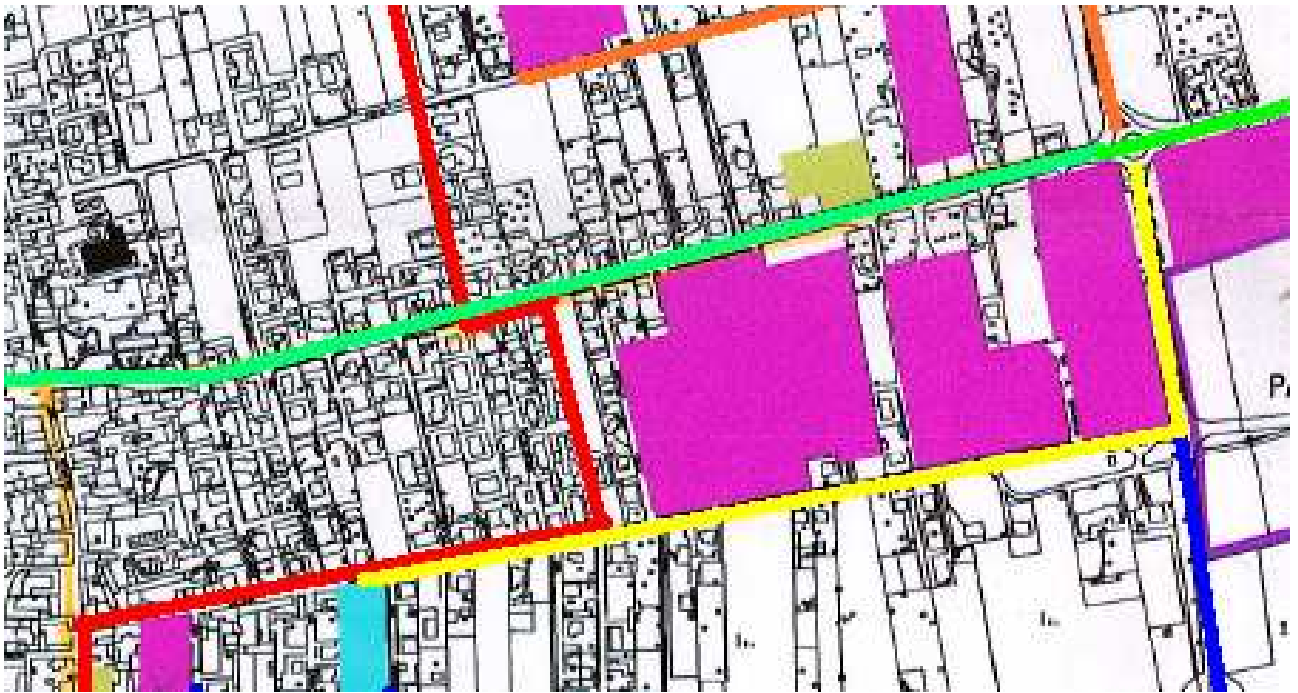

COMUNE DI MAGNAGO

ZONE 1-2-3-4

Limiti zone
industriali

Strade d'accesso

Ambito A: Serve le vie: **De Amicis, Toti, Pastrengo, Goito, Montanara;**

Ambito B: Serve le vie: **Sicilia, Ferrari;**

Ambito C: Serve le vie: **Sardegna, Diaz;**

Ambito D: Serve le vie: **Vittorio Veneto (primo tratto fino via Vespucci), Mascagni, Venezia, Godetti, Giusti, Grandi, Vespucci, Trieste (fino al supermercato Coop).**

Ambito A (indicazione blu)

Serve le vie: ***De Amicis, Toti, Pastrengo, Goito, Montanara***

Ambito B) (indicazione gialla)

Serve le vie: **Sicilia, Ferrari**

Ambito C) (indicazione verde)

Serve le vie: **Sardegna, Diaz**

Ambito D) (indicazione fucsia)

Serve le vie: ***Vittorio Veneto (primo tratto fino via Vespucci), Mascagni, Venezia, Godetti, Giusti, Grandi, Vespucci, Trieste (fino al supermercato Coop).***