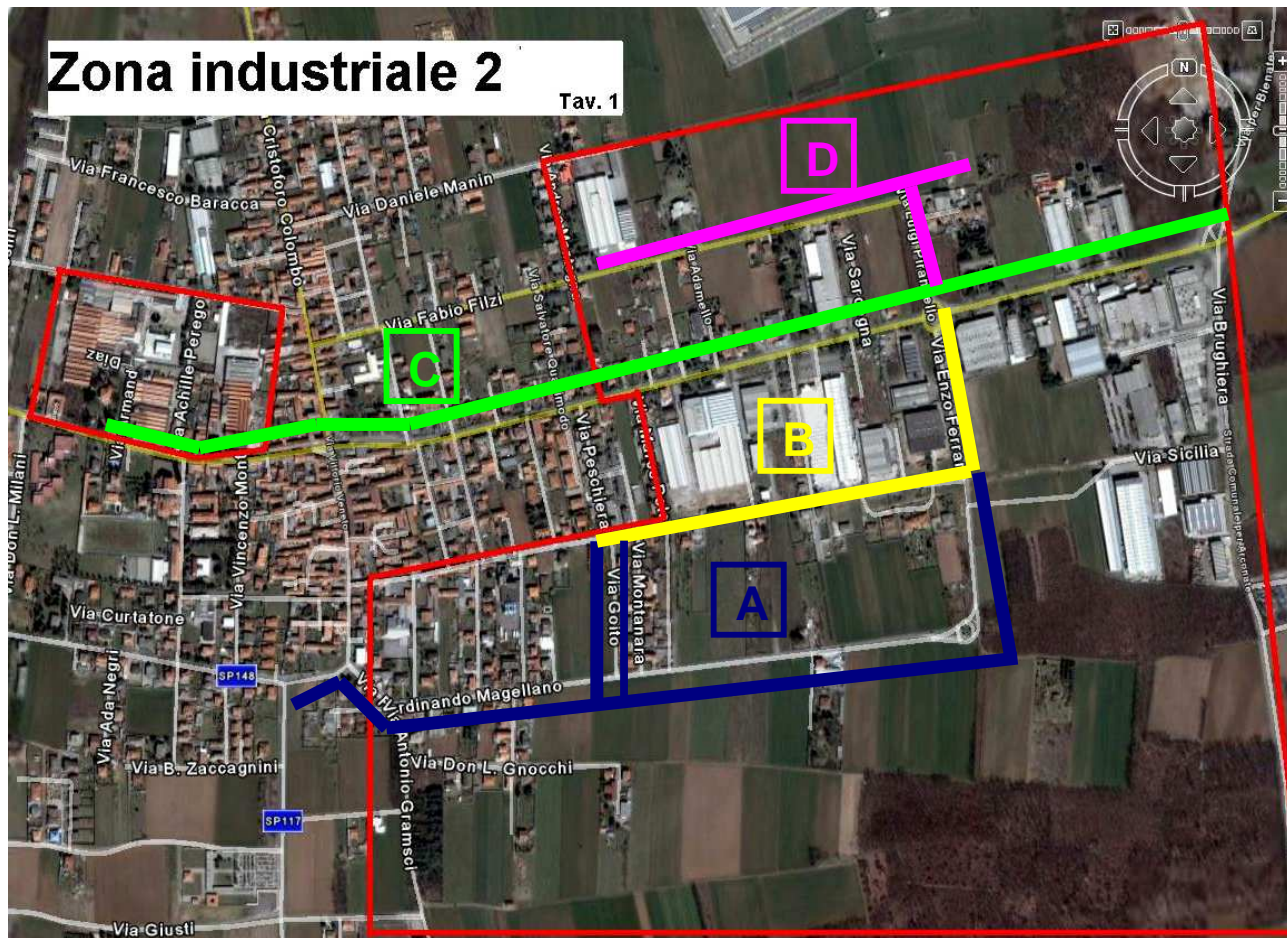

COMUNE DI MAGNAGO

ZONE 1-2-3-4

Limiti zone
industriali

Strade d'accesso

Ambito A: Serve le vie: **De Amicis, Toti, Pastrengo, Goito, Montanara;**

Ambito B: Serve le vie: **Sicilia, Ferrari;**

Ambito C: Serve le vie: **Sardegna, Diaz;**

Ambito D: Serve le vie: **Vittorio Veneto (primo tratto fino via Vespucci), Mascagni, Venezia, Godetti, Giusti, Grandi, Vespucci, Trieste (fino al supermercato Coop).**

Ambito A (indicazione blu)

Serve le vie: ***De Amicis, Toti, Pastrengo, Goito, Montanara***

Ambito B) (indicazione gialla)

Serve le vie: **Sicilia, Ferrari**

Ambito C) (indicazione verde)

Serve le vie: **Sardegna, Diaz**

Ambito D) (indicazione fucsia)

Serve le vie: ***Vittorio Veneto (primo tratto fino via Vespucci), Mascagni, Venezia, Godetti, Giusti, Grandi, Vespucci, Trieste (fino al supermercato Coop).***