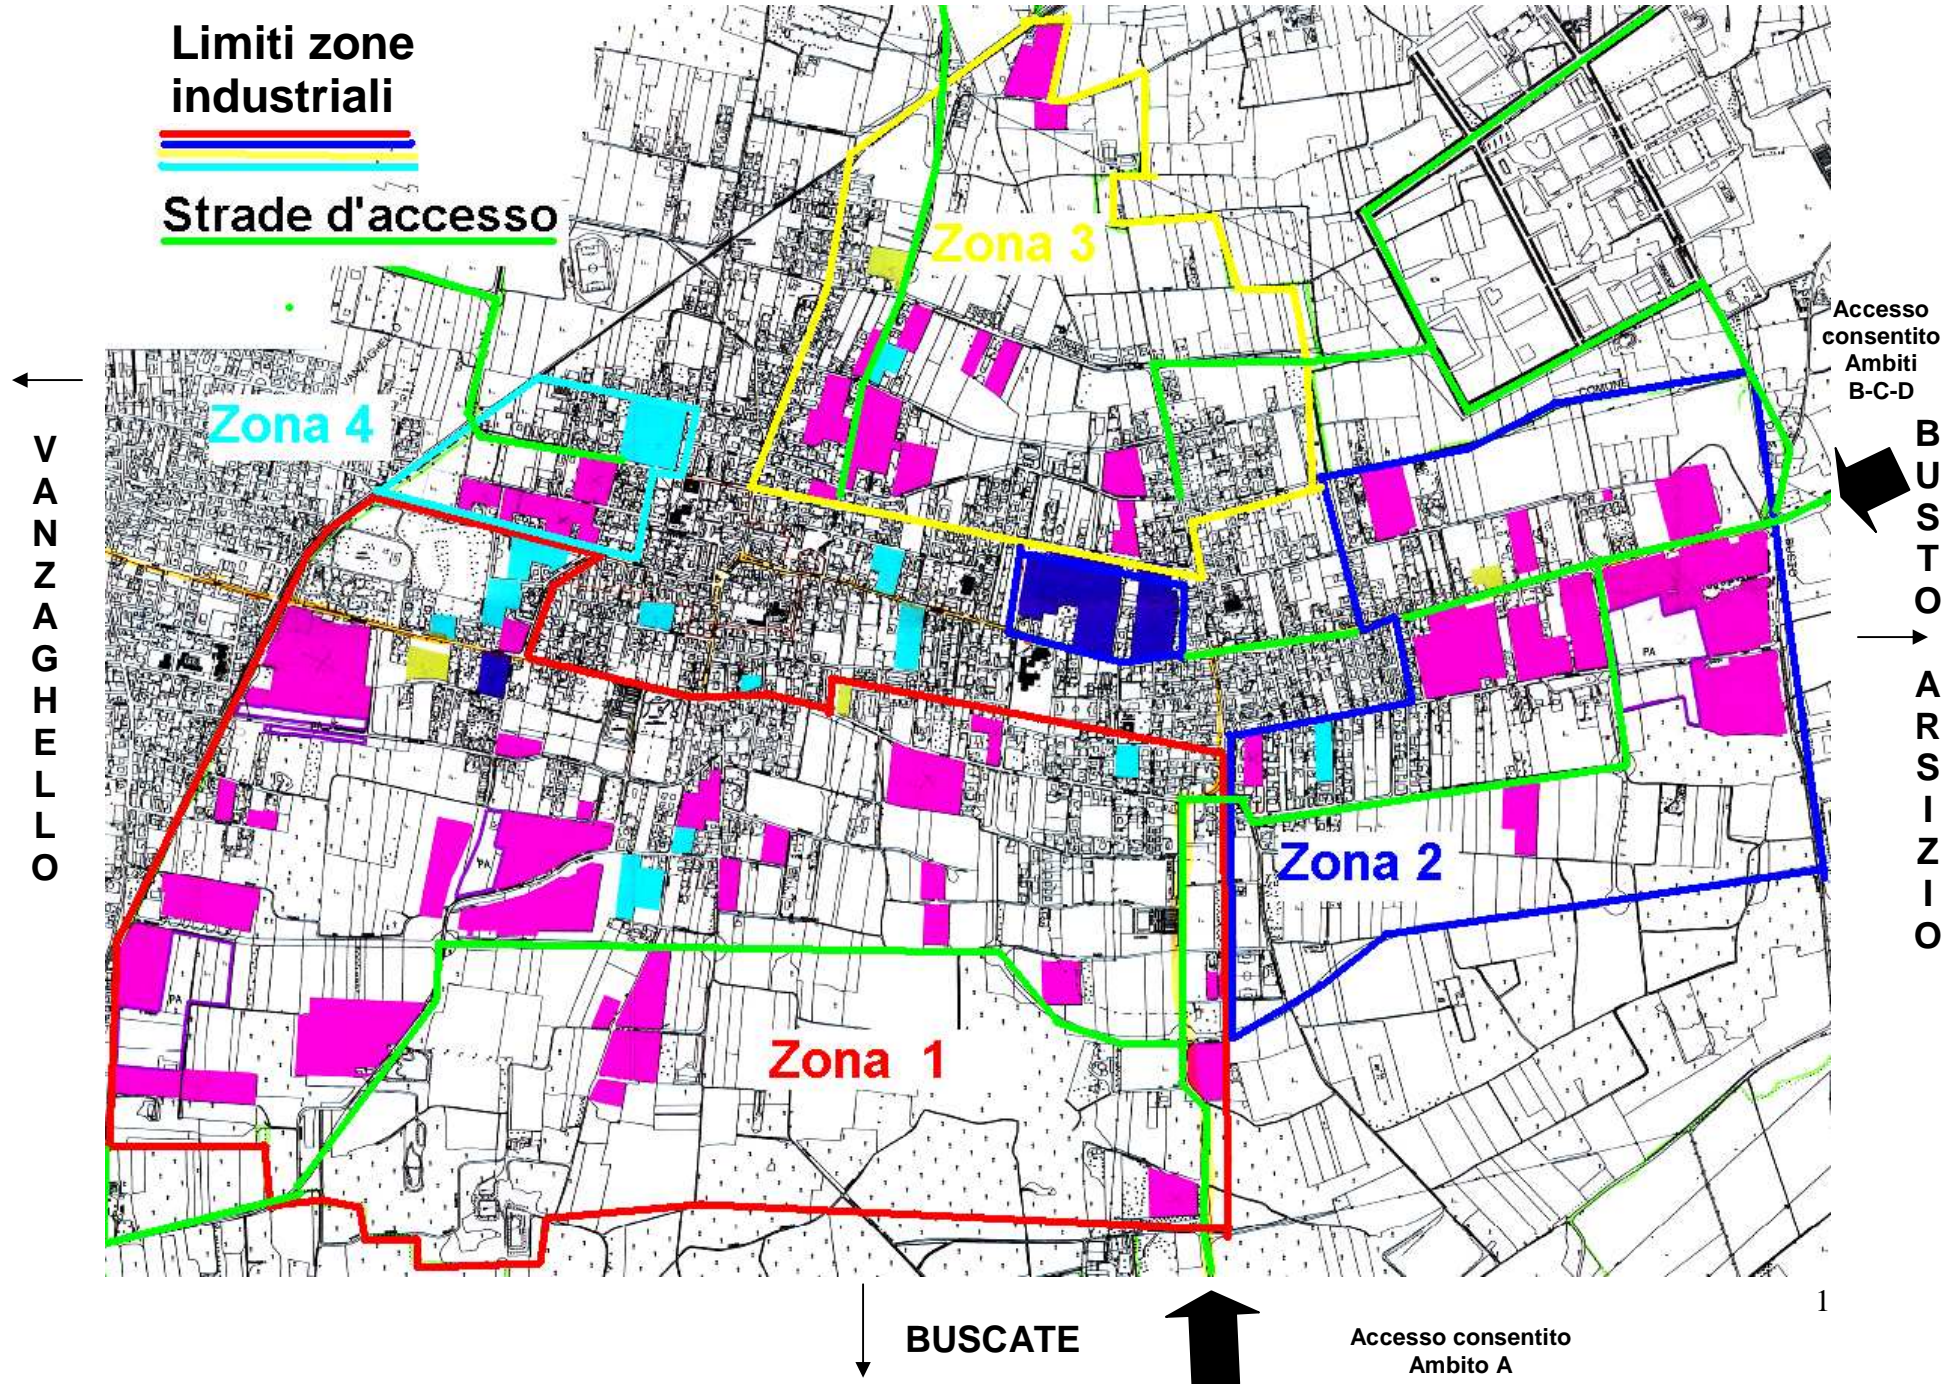

COMUNE DI MAGNAGO

ZONE 1-2-3-4

Limiti zone
industriali

Strade d'accesso

Ambito A: Serve le vie: **De Amicis, Toti, Pastrengo, Goito, Montanara;**

Ambito B: Serve le vie: **Sicilia, Ferrari;**

Ambito C: Serve le vie: **Sardegna, Diaz;**

Ambito D: Serve le vie: **Vittorio Veneto (primo tratto fino via Vespucci), Mascagni, Venezia, Godetti, Giusti, Grandi, Vespucci, Trieste (fino al supermercato Coop).**

Ambito A (indicazione blu)

Serve le vie: ***De Amicis, Toti, Pastrengo, Goito, Montanara***

Ambito B) (indicazione gialla)

Serve le vie: **Sicilia, Ferrari**

Ambito C) (indicazione verde)

Serve le vie: **Sardegna, Diaz**

Ambito D) (indicazione fucsia)

Serve le vie: ***Vittorio Veneto (primo tratto fino via Vespucci), Mascagni, Venezia, Godetti, Giusti, Grandi, Vespucci, Trieste (fino al supermercato Coop).***