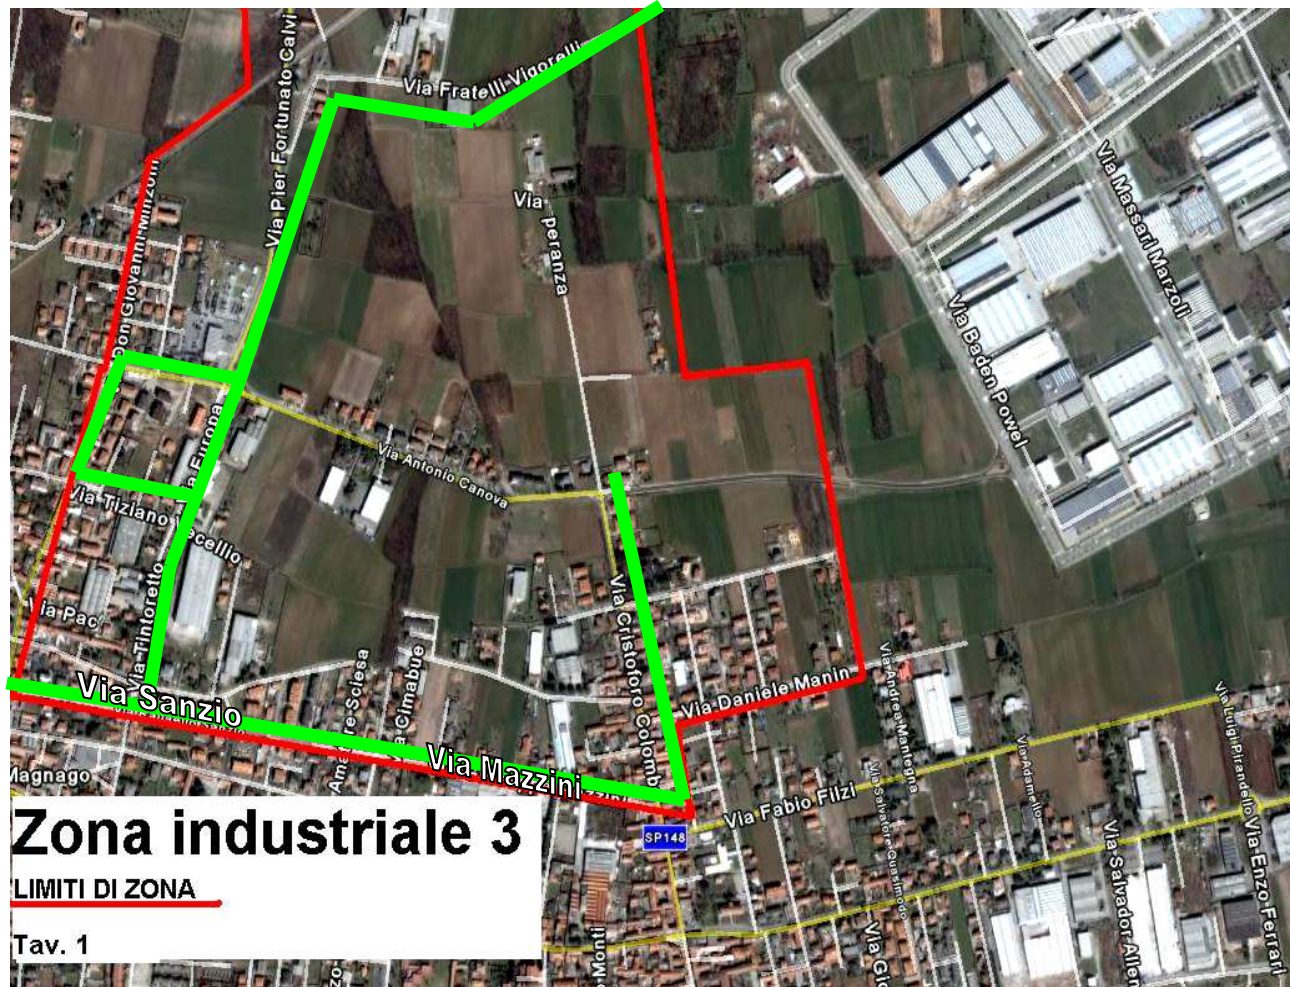

# COMUNE DI MAGNAGO

ZONE 1-2-3-4

Limiti zone  
industriali

Strade d'accesso

VANZAGHELLO

BUSTO ARSIZIO

BUSCATE

Ambito A : Serve le vie: **Calvi, Vigorelli, Canova, Europa, Tintoretto, Tiziano, Lamarmora, Sanzio, Mazzini, Neruda, Colombo, Pascoli;**

**Ambito A** (indicazione verde)

Serve le vie: **Calvi, Vigorelli, Canova, Europa, Tintoretto, Tiziano, Lamarmora, Sanzio, Mazzini, Neruda, Colombo, Pascoli.**