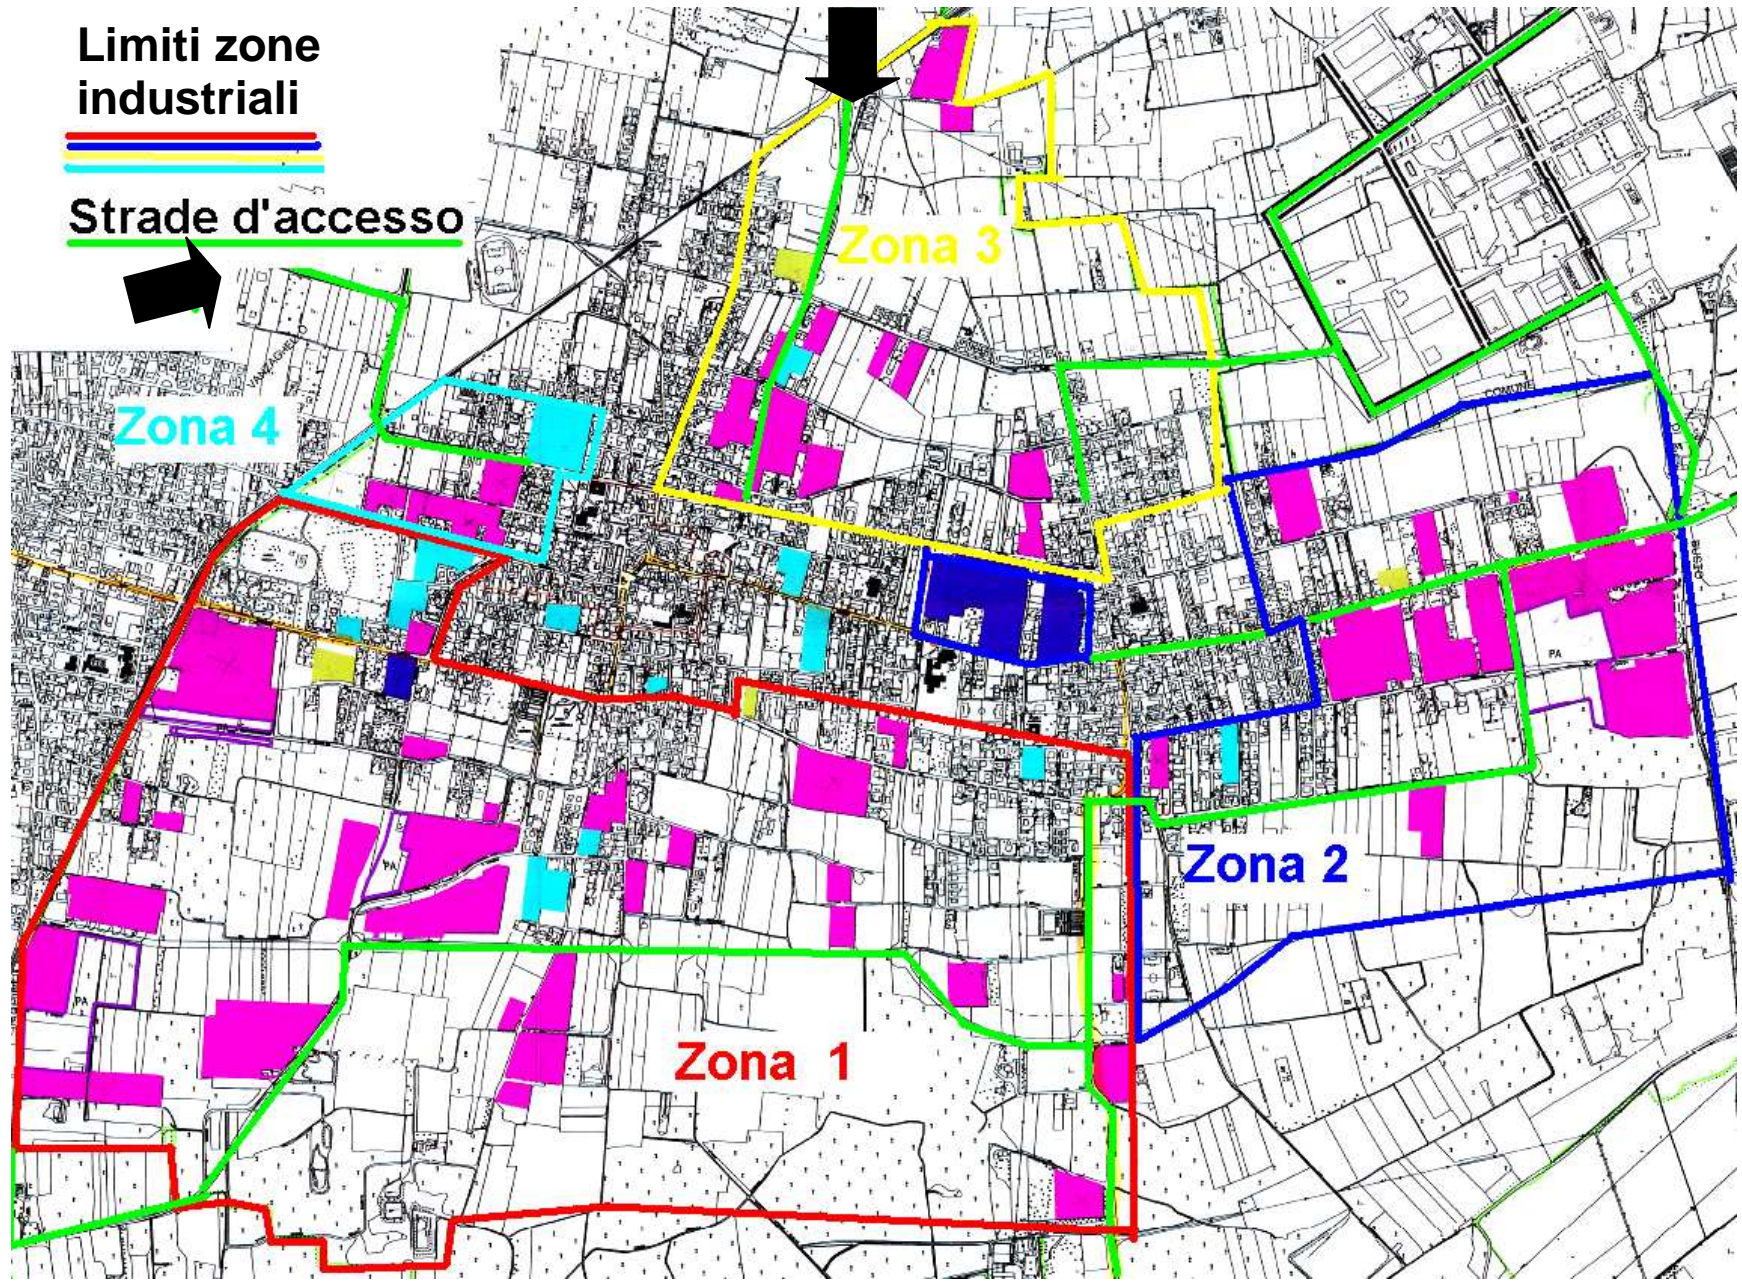

# COMUNE DI MAGNAGO

ZONE 1-2-3-4

Limiti zone  
industriali

Strade d'accesso

VANZAGHELLO

BUSTO ARSIZIO

BUSCATE

Ambito A : Serve le vie: **Calvi, Vigorelli, Canova, Europa, Tintoretto, Tiziano, Lamarmora, Sanzio, Mazzini, Neruda, Colombo, Pascoli;**

**Ambito A** (indicazione verde)

Serve le vie: **Calvi, Vigorelli, Canova, Europa, Tintoretto, Tiziano, Lamarmora, Sanzio, Mazzini, Neruda, Colombo, Pascoli.**