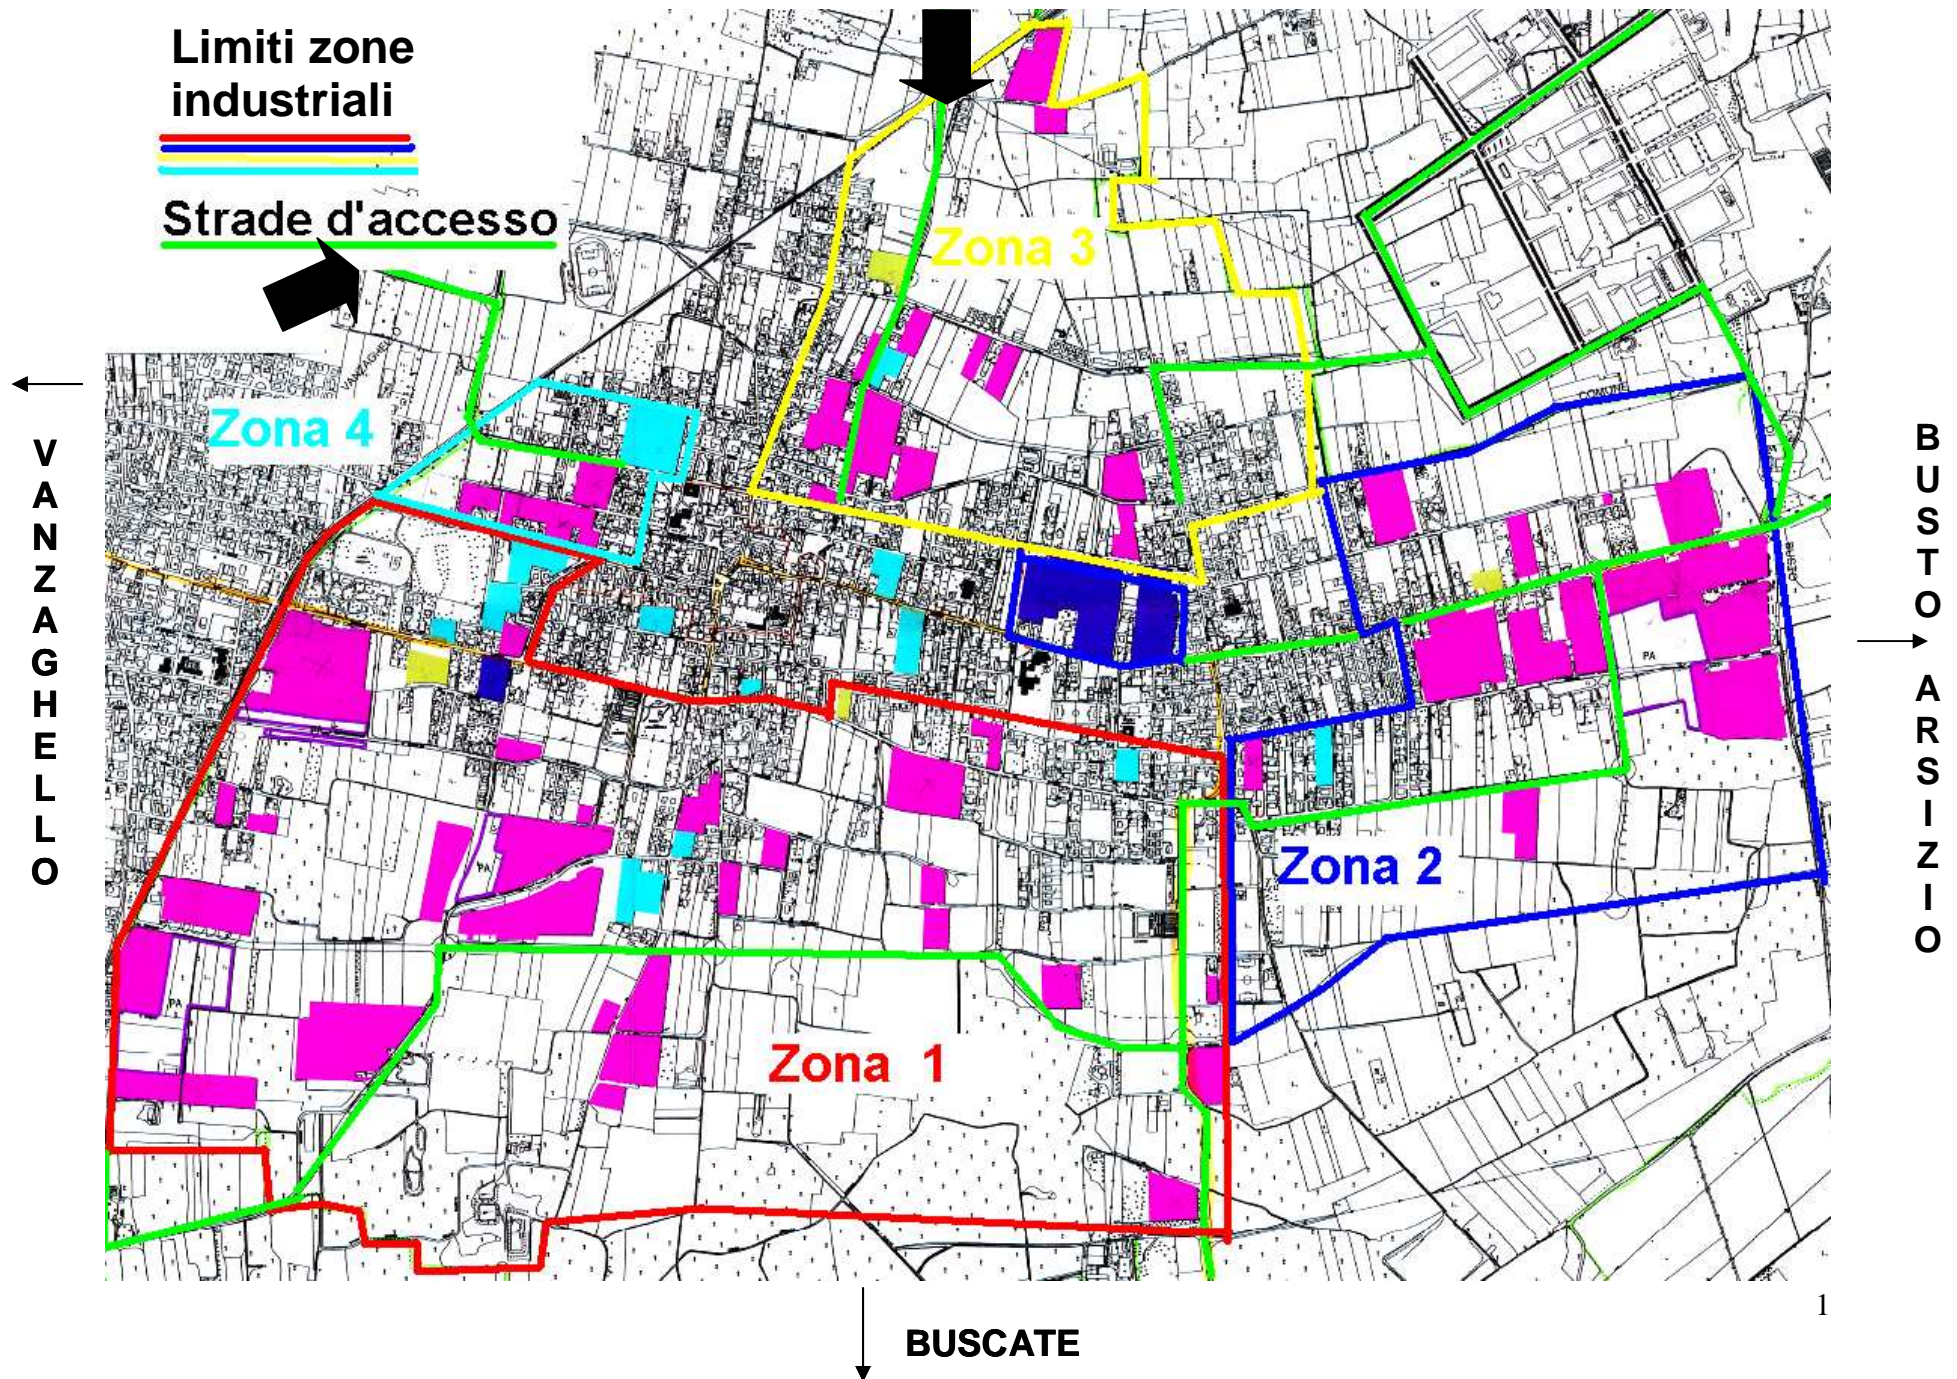

COMUNE DI MAGNAGO

ZONE 1-2-3-4

Limiti zone
industriali

Strade d'accesso

Zona industriale 4

LIMITE DI ZONA

Tav. 1

Ambito unico di zona: Serve le vie: **Bachelet, Mameli, Porta, Virgilio, Stoppani.**

Ambito unico di zona (indicazione verde)

Serve le vie: **Bachelet, Mameli, Porta, Virgilio, Stoppani.**