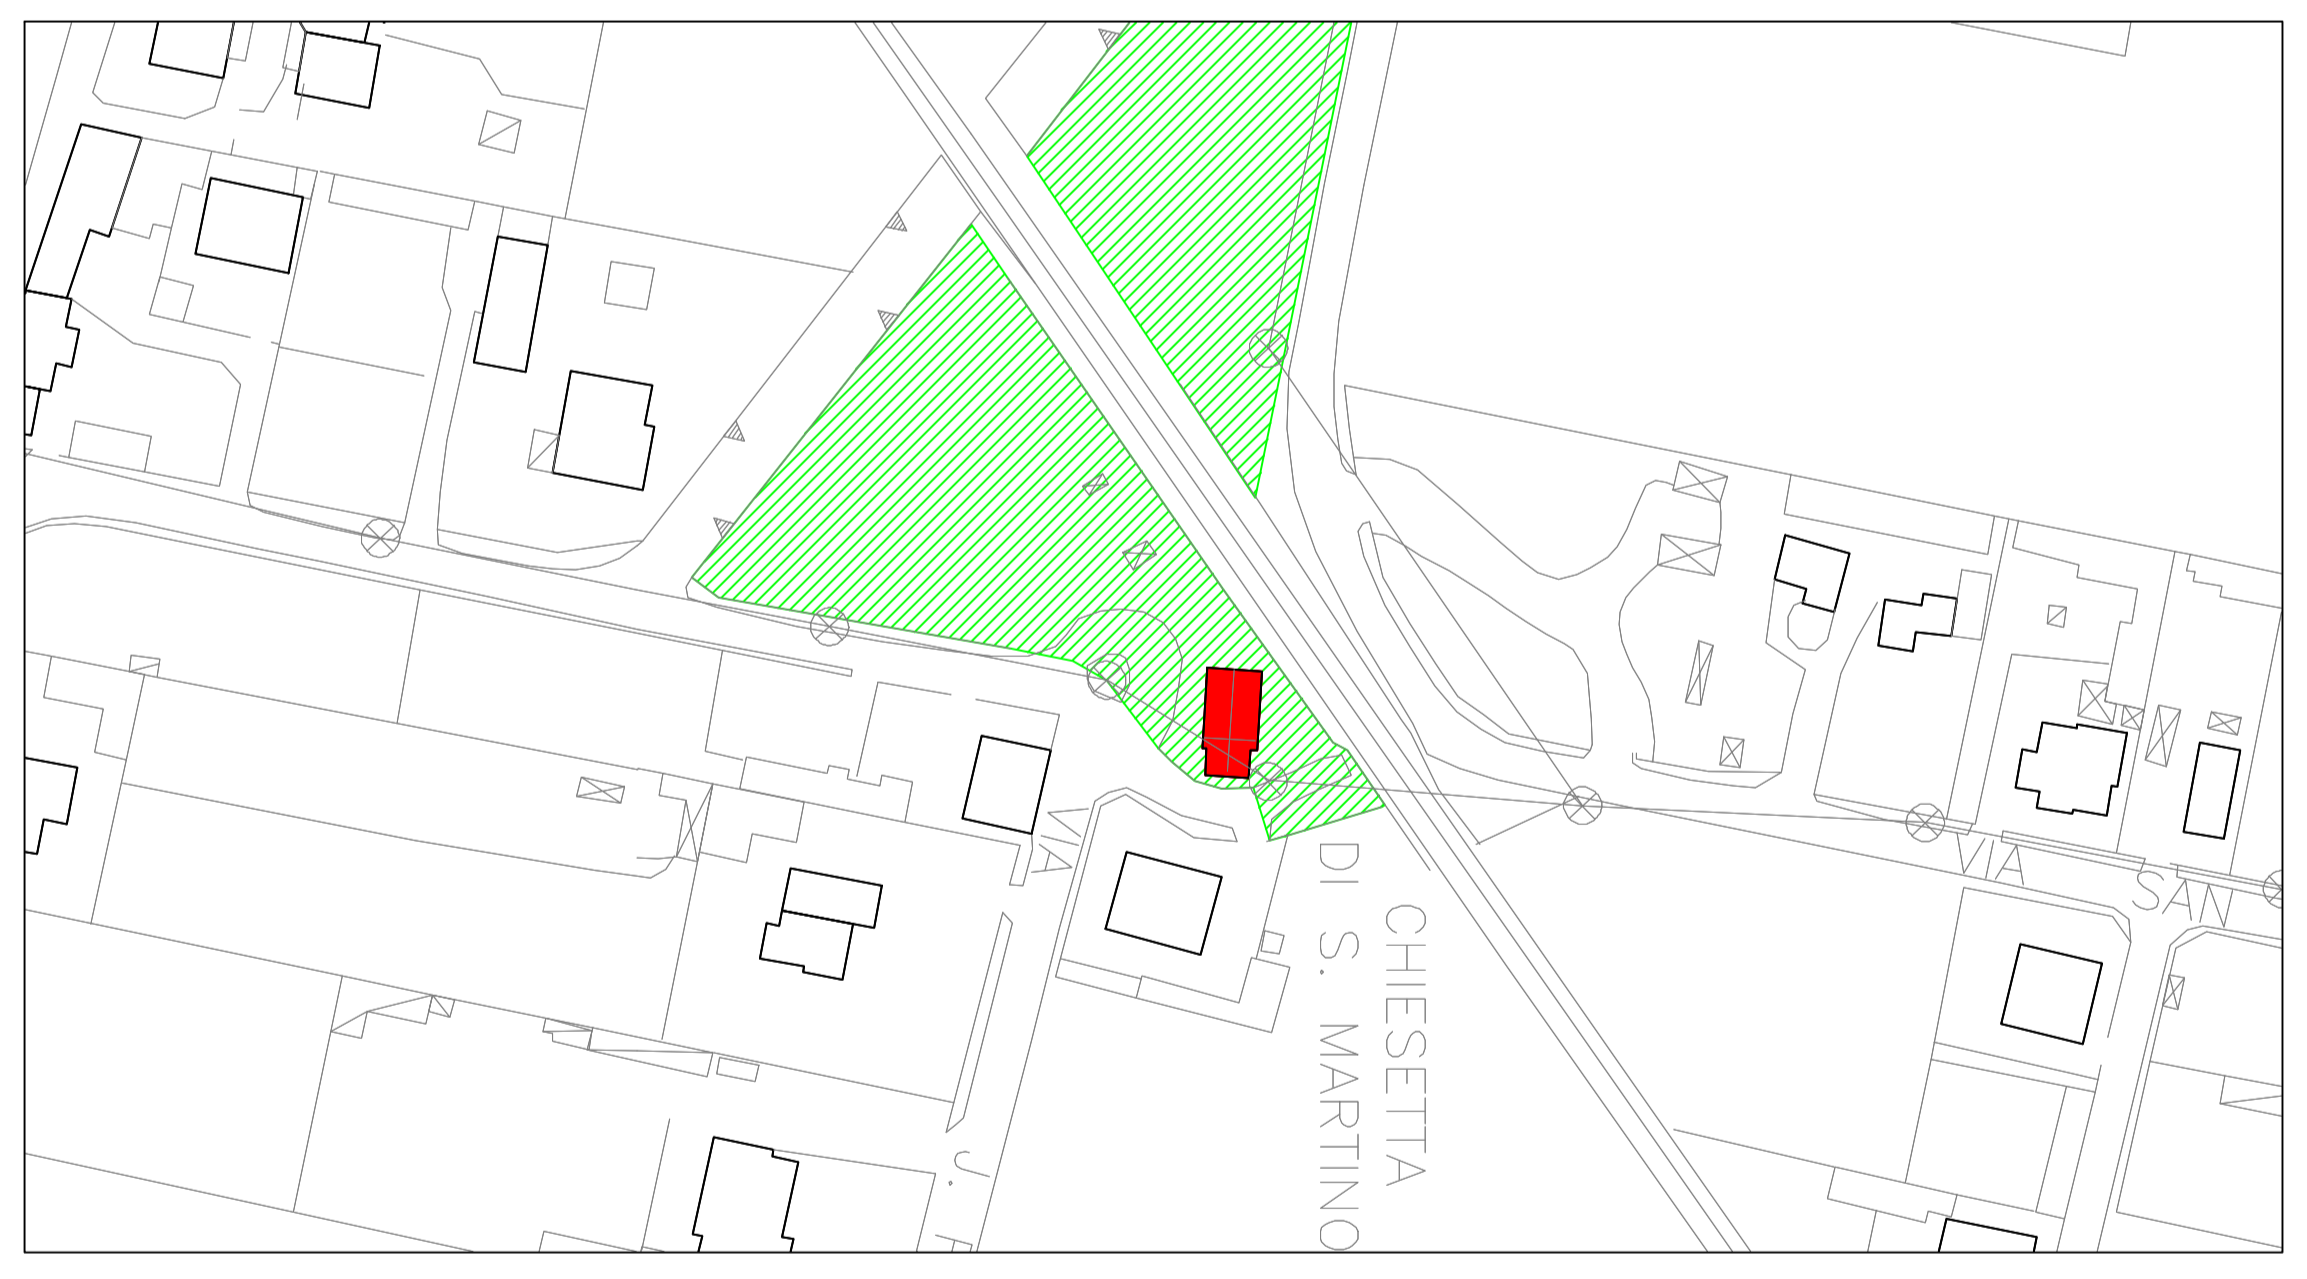

Magnago

Biateo

- Legenda:**
- edilizia storica di pregio
 - edilizia di formazione moderna
 - aree di riqualificazione
 - aree soggette a Piano di Recupero
 - aree per servizi
 - perimetro nuclei antica formazione
 - giardini storici e parchi
 - Allineamenti e fronti

COMUNE DI
MAGNAGO
(Provincia di Milano)

Piano di Governo del Territorio

Piano delle Regole
Nuclei di antica formazione

PR3

Adozione:	Conferma/revisione:	Approvazione:	Nord Scala: 1:1.000
Data: 14 giugno 2010			

prof.ing. Gianluigi SARTORIO - V.le Romagna, 47 - Milano

Via Marconi

S. Martino

S. Gaetano e S. Maria

S. Stefano