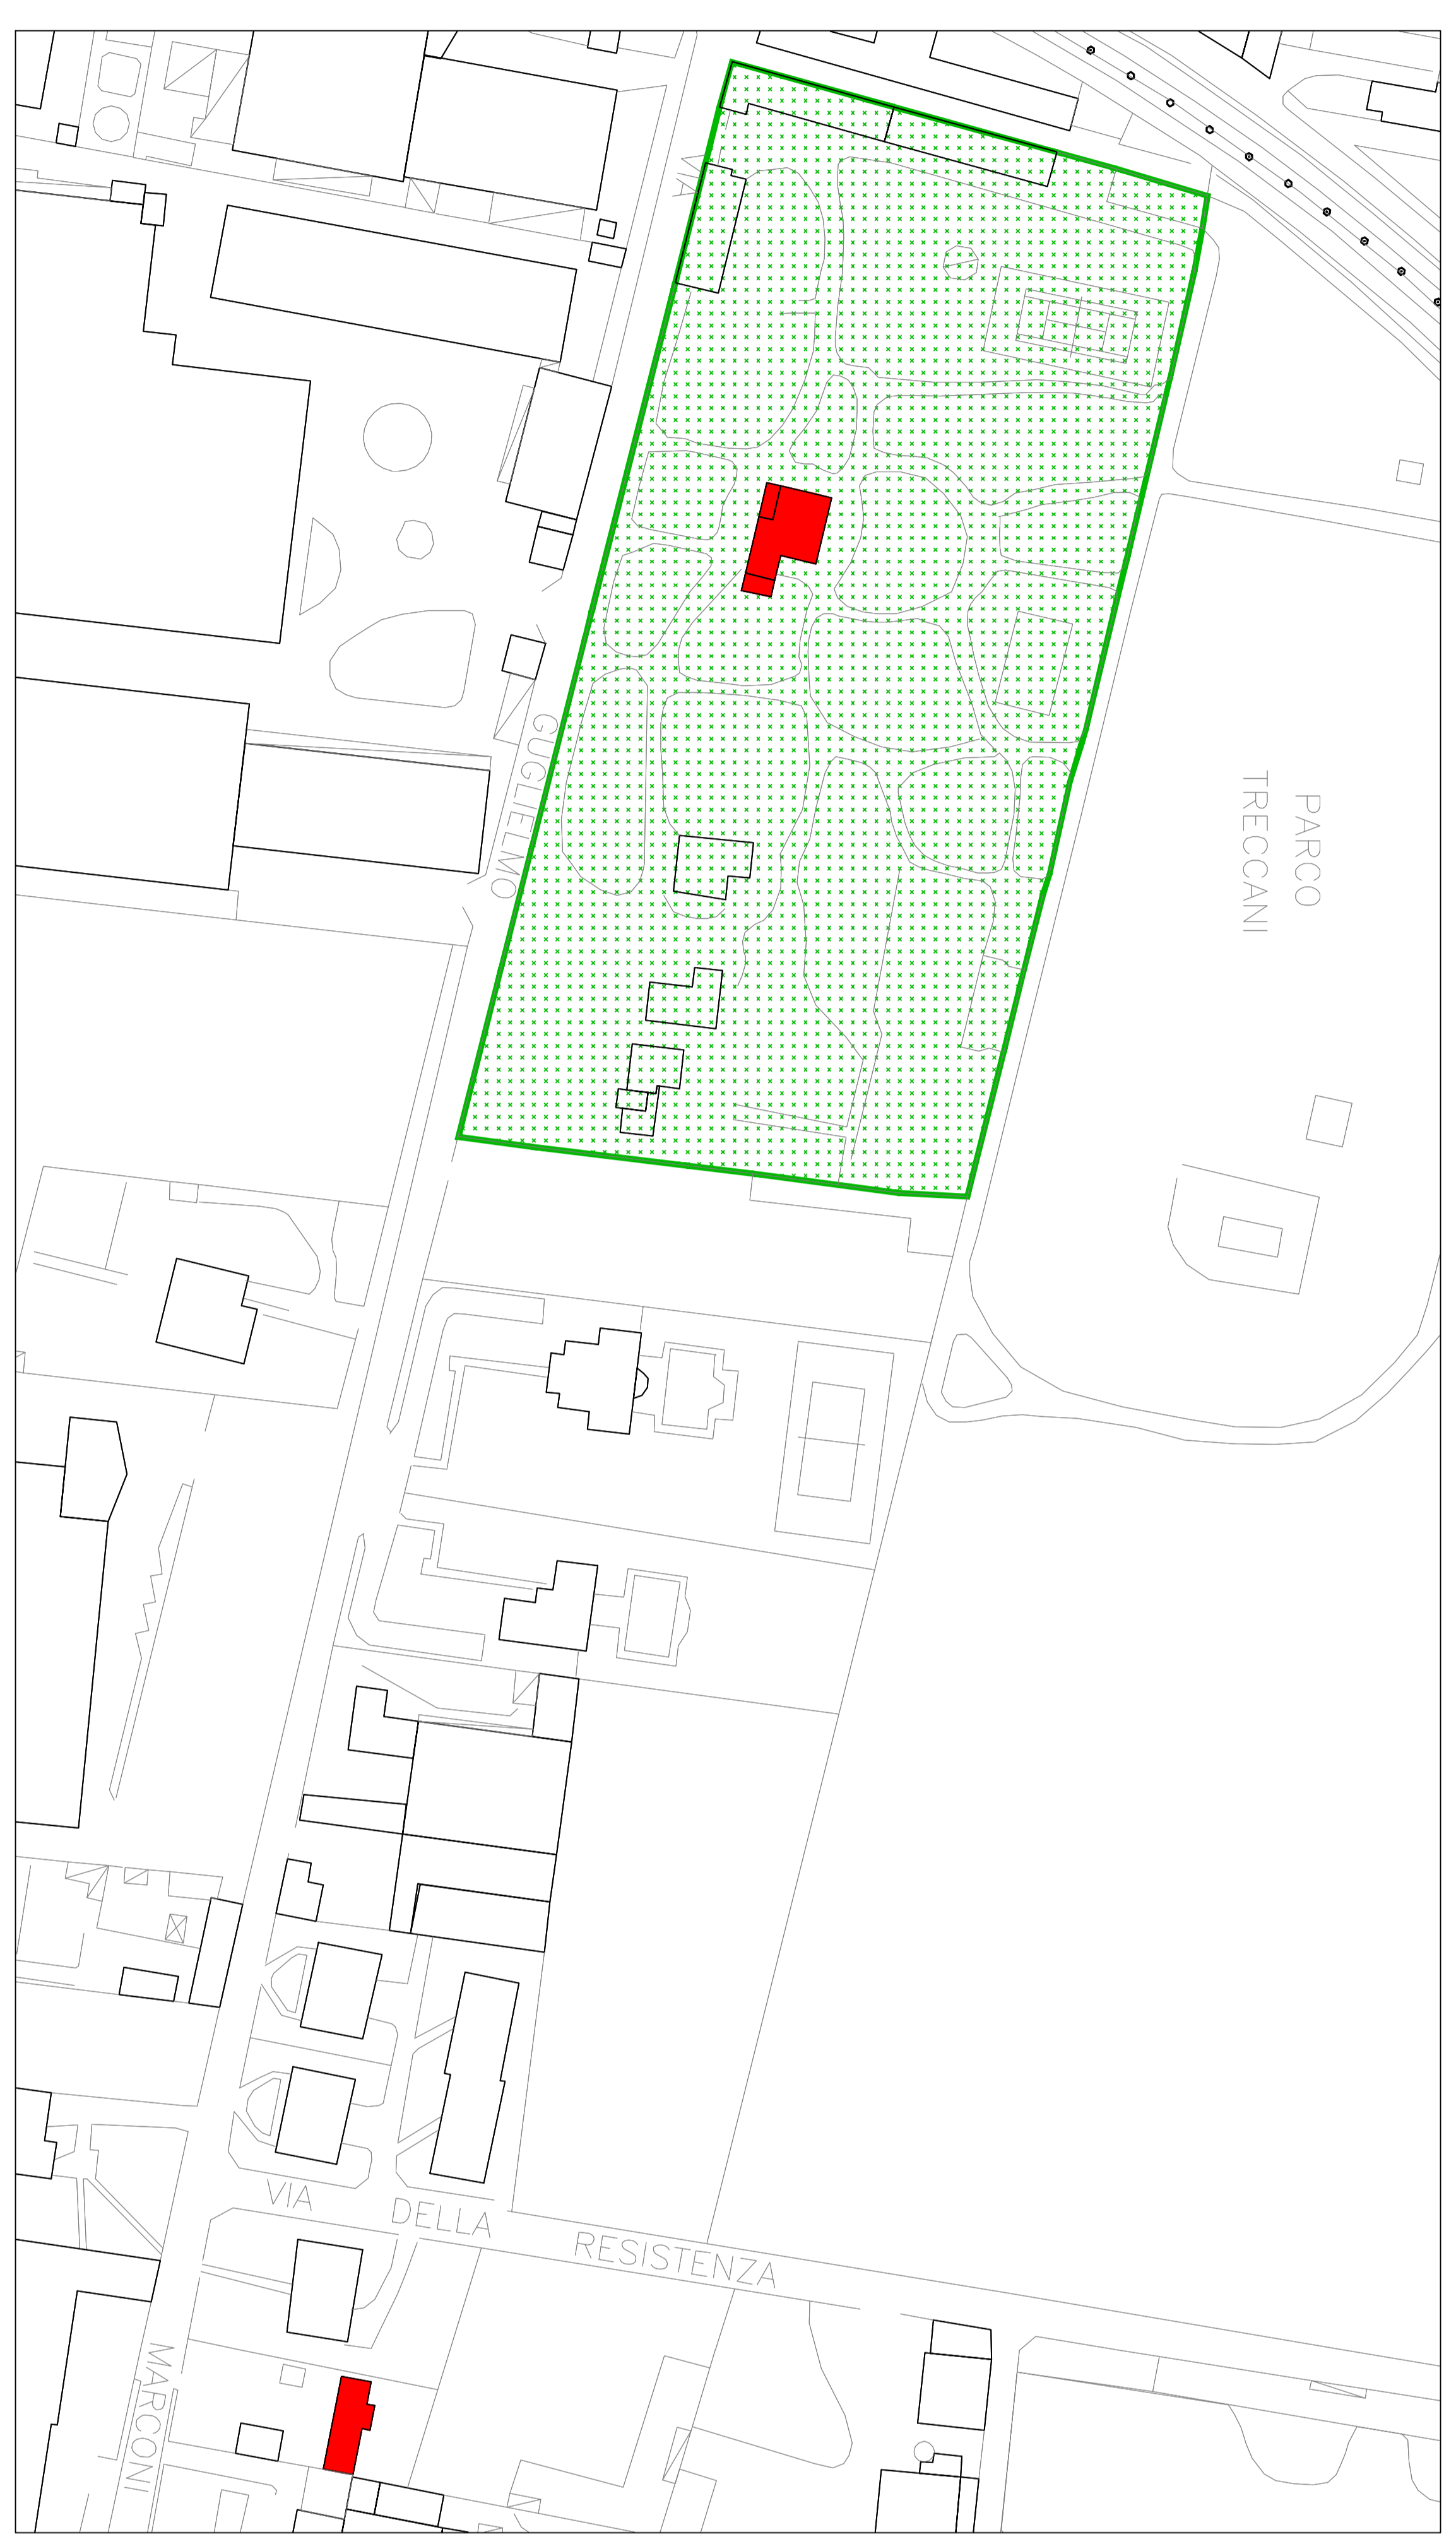

1. **Legenda:**
2. edilizia storica di pregio
   - edilizia di formazione moderna
   - aree di riqualificazione
   - aree soggette a Piano di Recupero
   - aree per servizi
   - perimetro nuclei antica formazione
   - giardini storici e parchi
   - Allineamenti e fronti

COMUNE DI
MAGNAGO
(Provincia di Milano)

Piano di Governo del Territorio

Piano delle Regole
Nuclei di antica formazione

PR3

Adozione:	Conferma/revisione:	Approvazione:	Nord Scala: 1:1.000
Data: 14 giugno 2010			

prof.ing. Gianluigi SARTORIO - V.le Romagna, 47 - Milano

Via Marconi