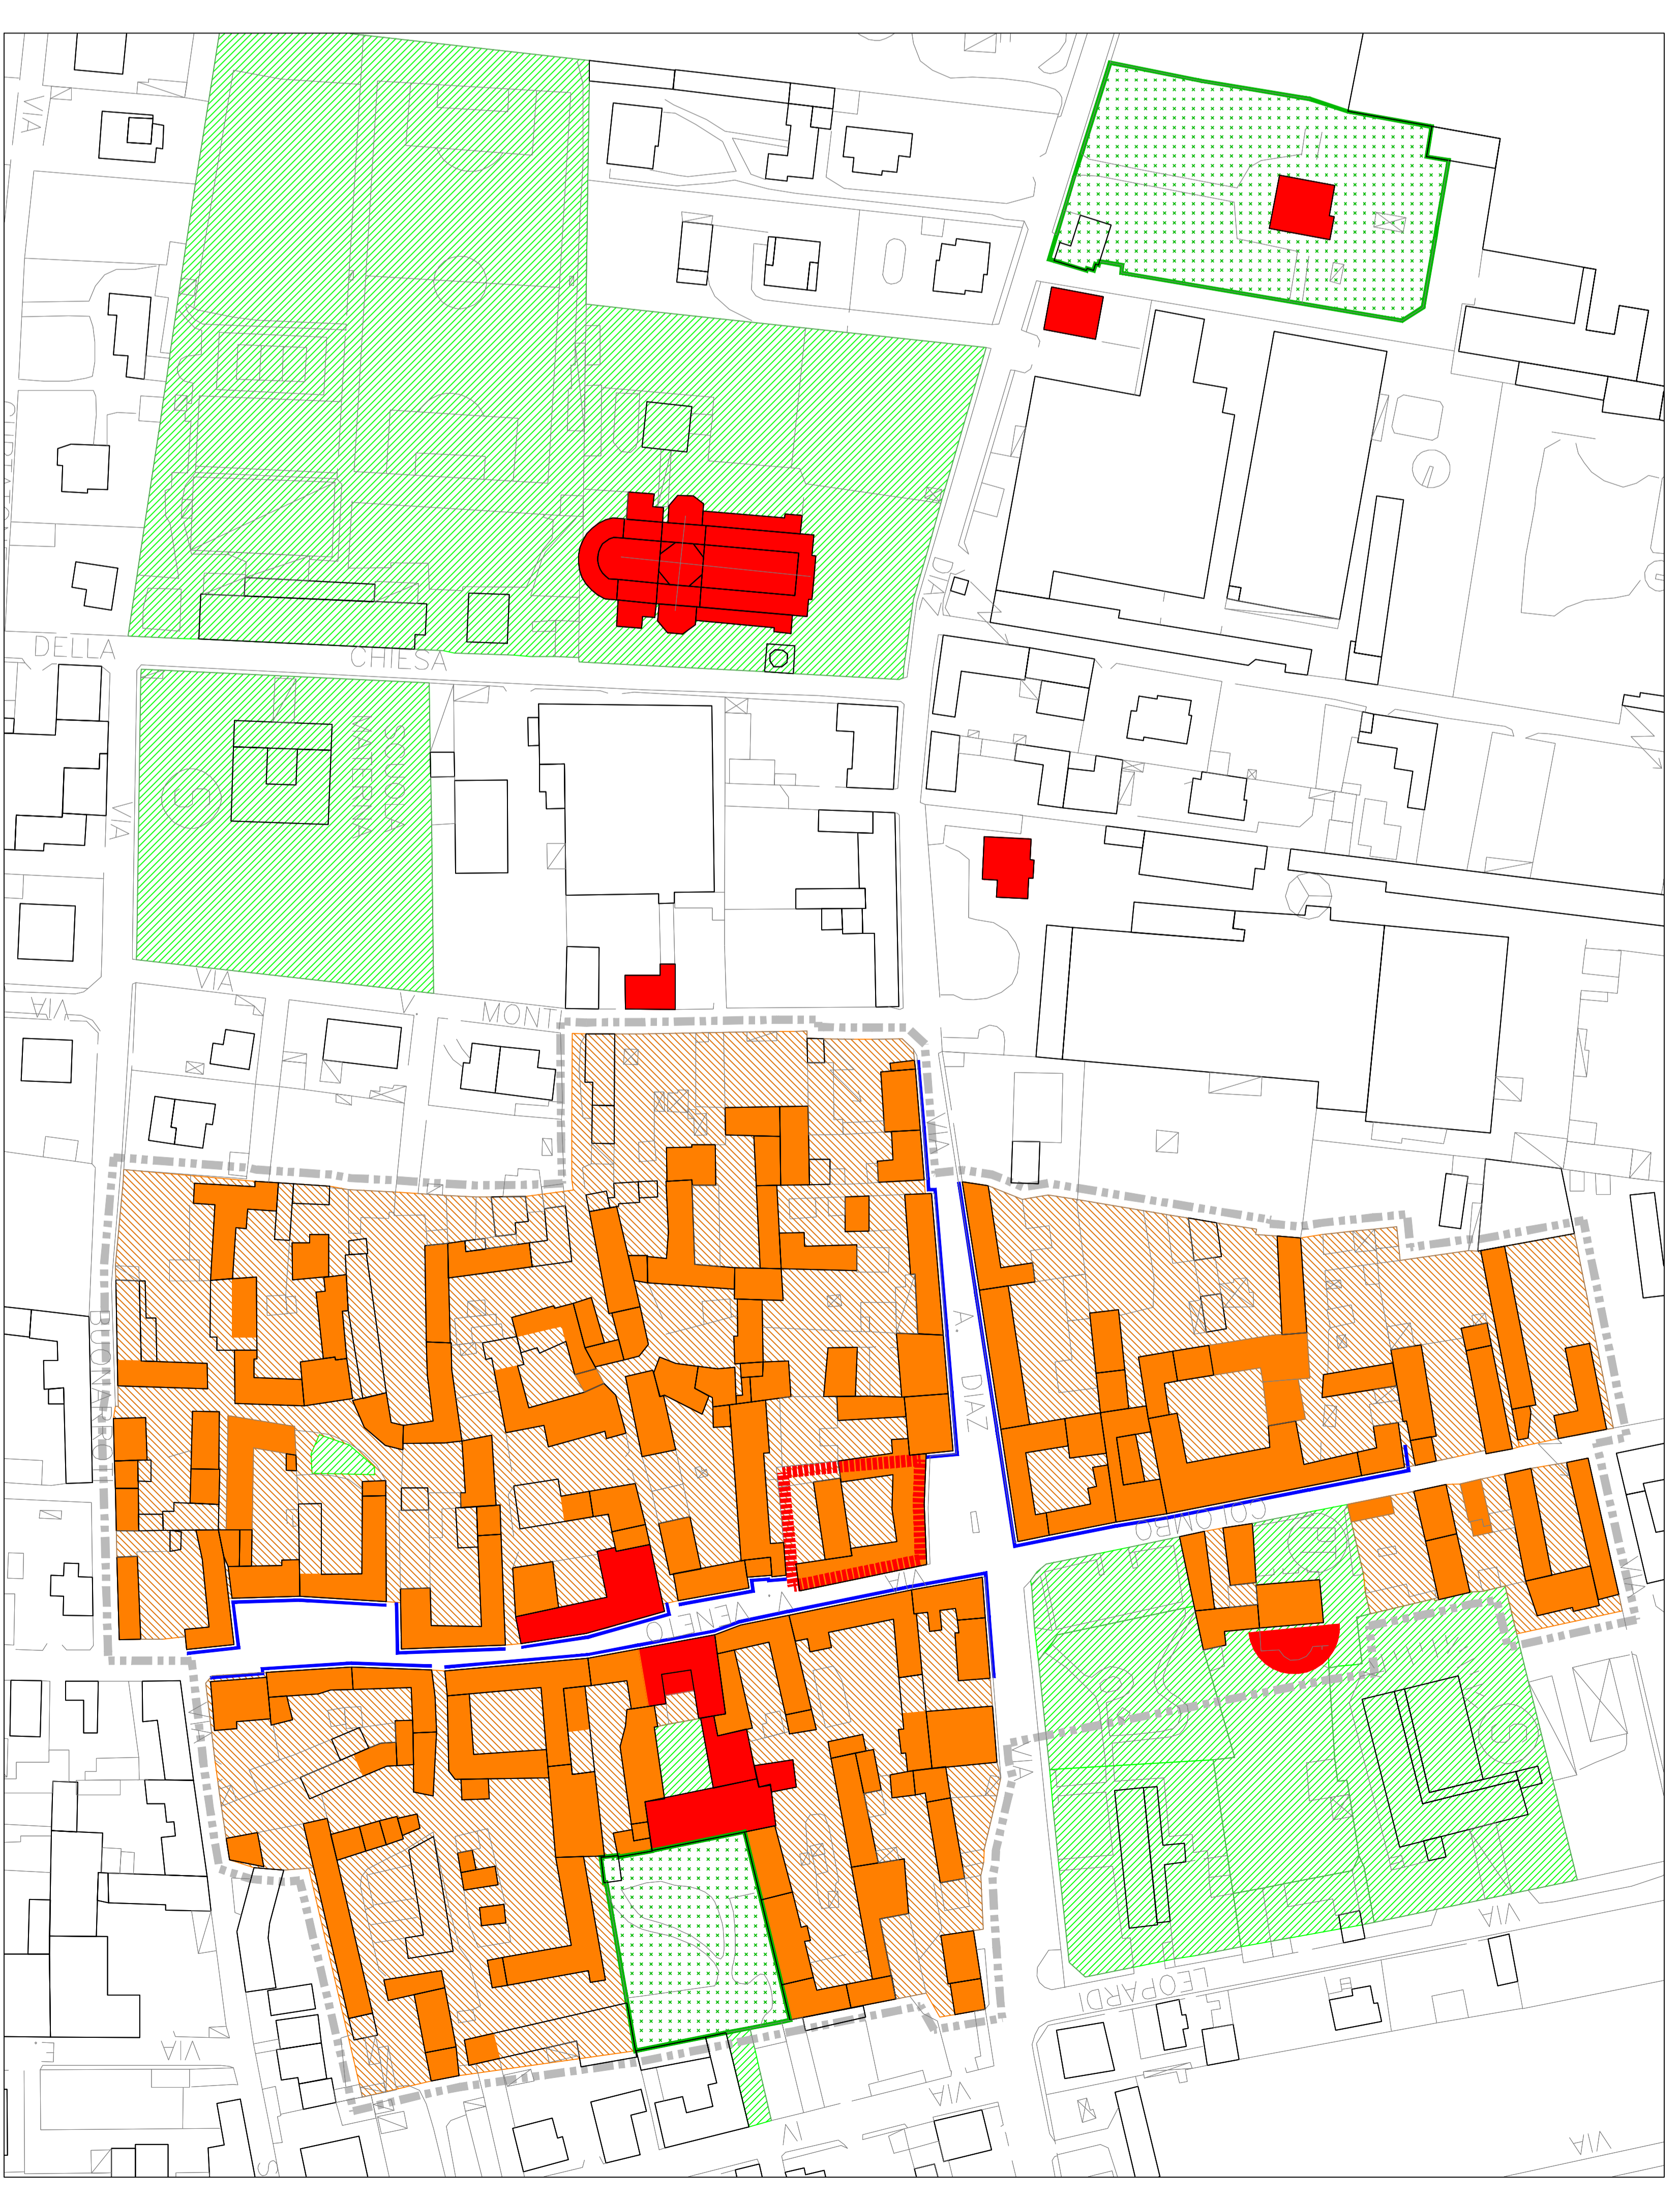

Magnago

Biateo

- Legenda:**
- edilizia storica di pregio
 - edilizia di formazione moderna
 - aree di riqualificazione
 - aree soggette a Piano di Recupero
 - aree per servizi
 - perimetro nuclei antica formazione
 - giardini storici e parchi
 - Allineamenti e fronti

COMUNE DI
MAGNAGO
(Provincia di Milano)

Piano di Governo del Territorio

Piano delle Regole
Nuclei di antica formazione

PR3

Adozione:	Conferma/revisione:	Approvazione:	Nord Scala: 1:1.000
Data: 14 giugno 2010			