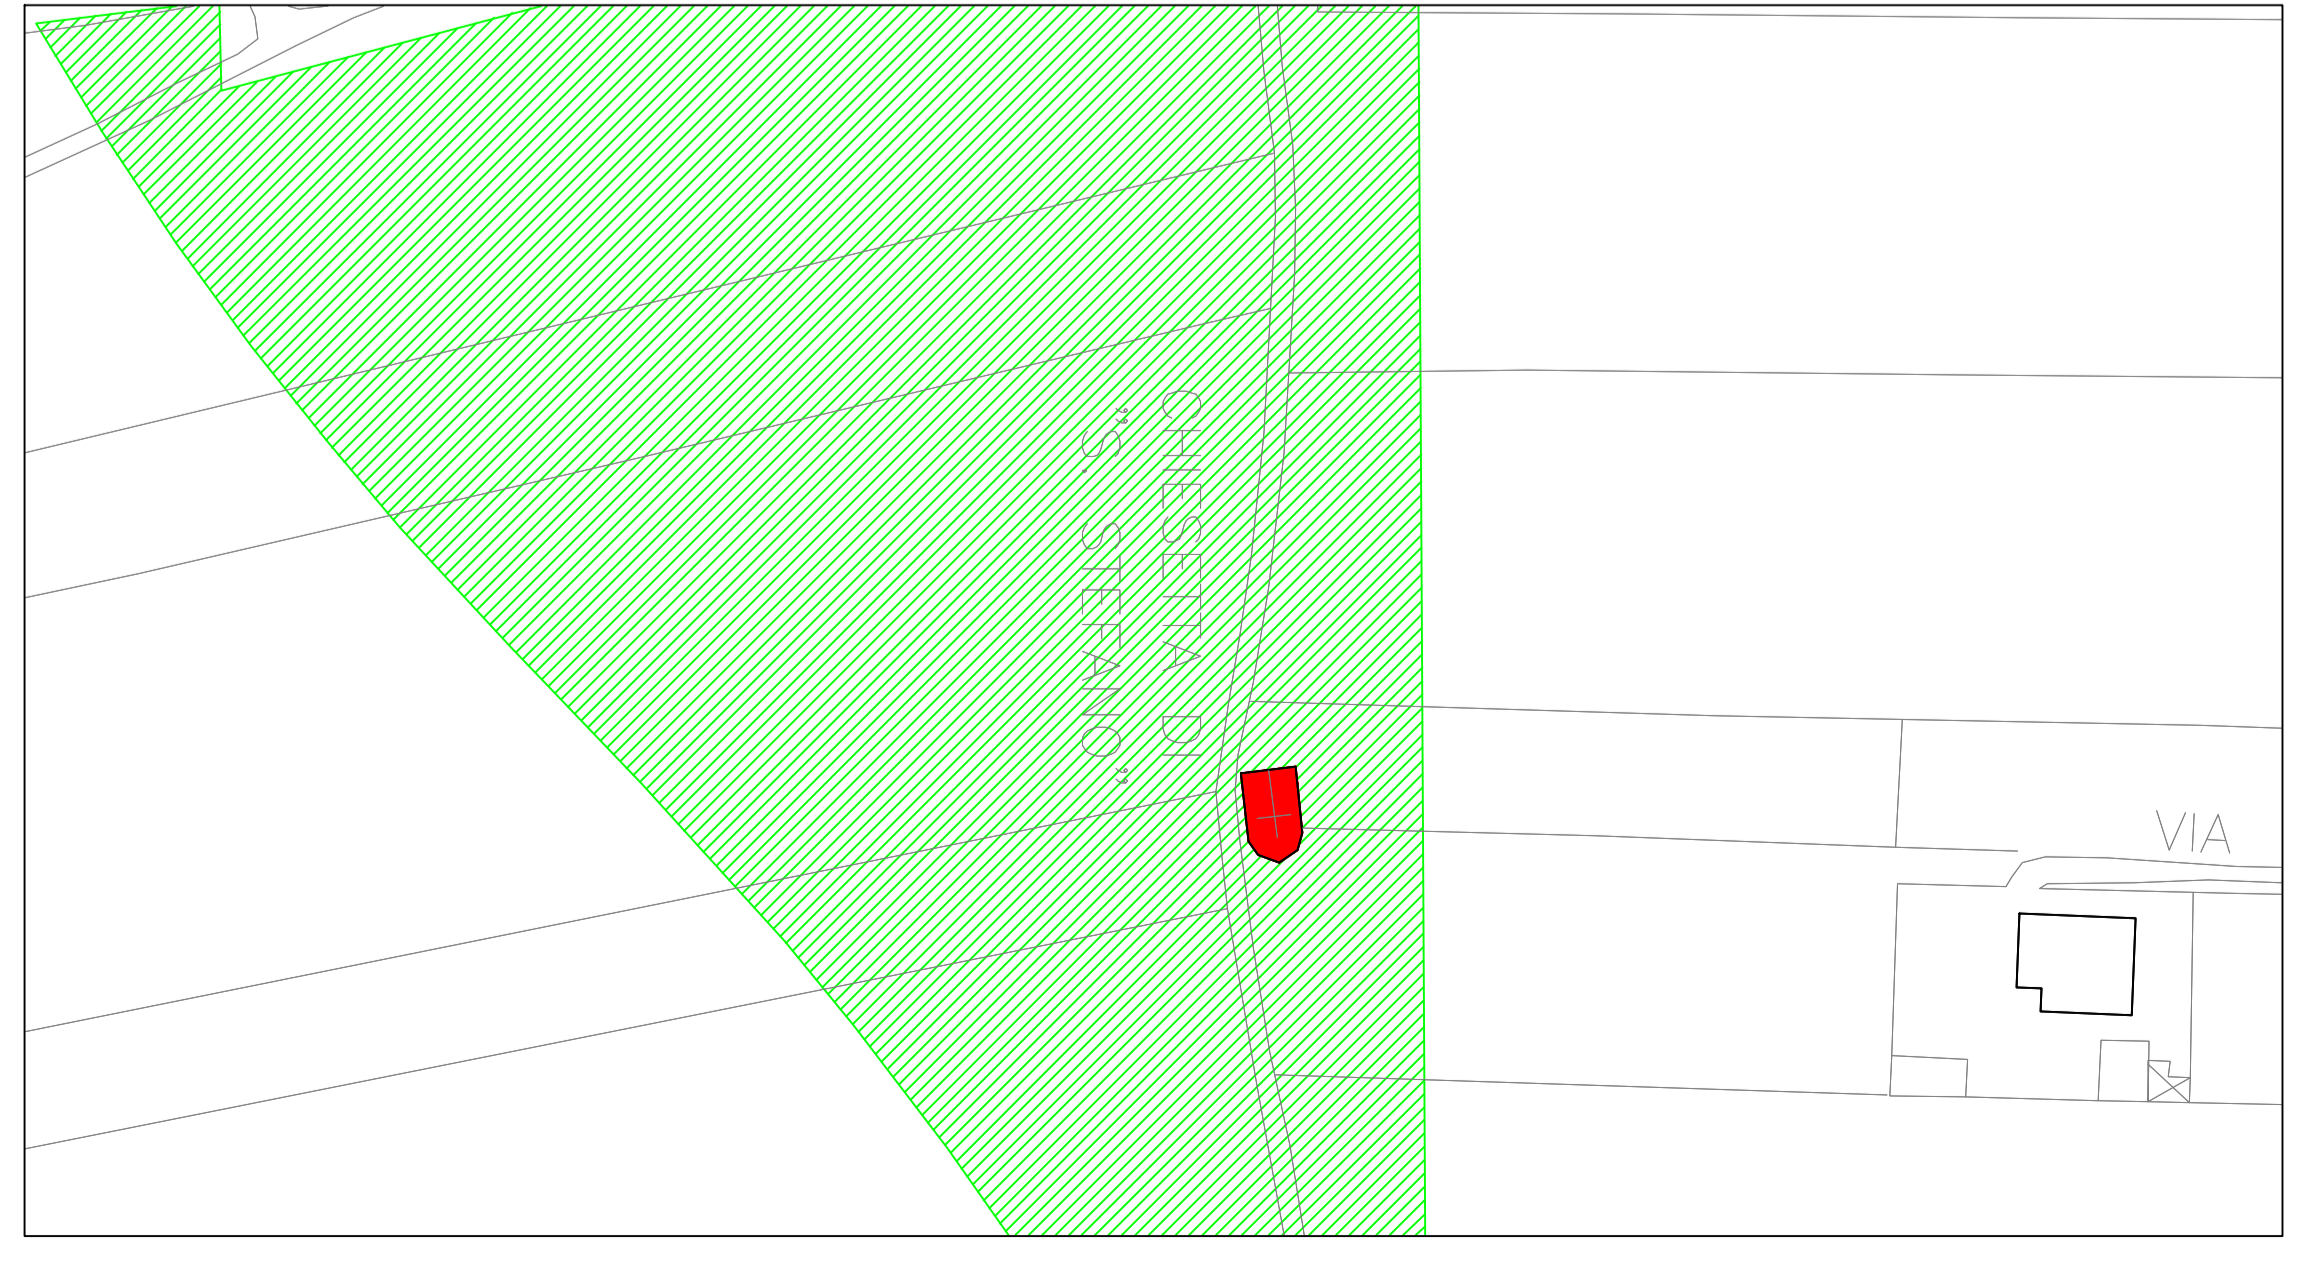

COMUNE DI
MAGNAGO
(Provincia di Milano)

Piano di Governo del Territorio

Piano delle Regole
Nuclei di antica formazione

PR3

Adozione:	Conferma/revisione:	Approvazione:	Nord Scala: 1:1.000
Data: 14 giugno 2010			

prof.ing. Gianluigi SARTORIO - V.le Romagna, 47 - Milano

Via Marconi

S. Martino

S. Gaetano e S. Maria

S. Stefano