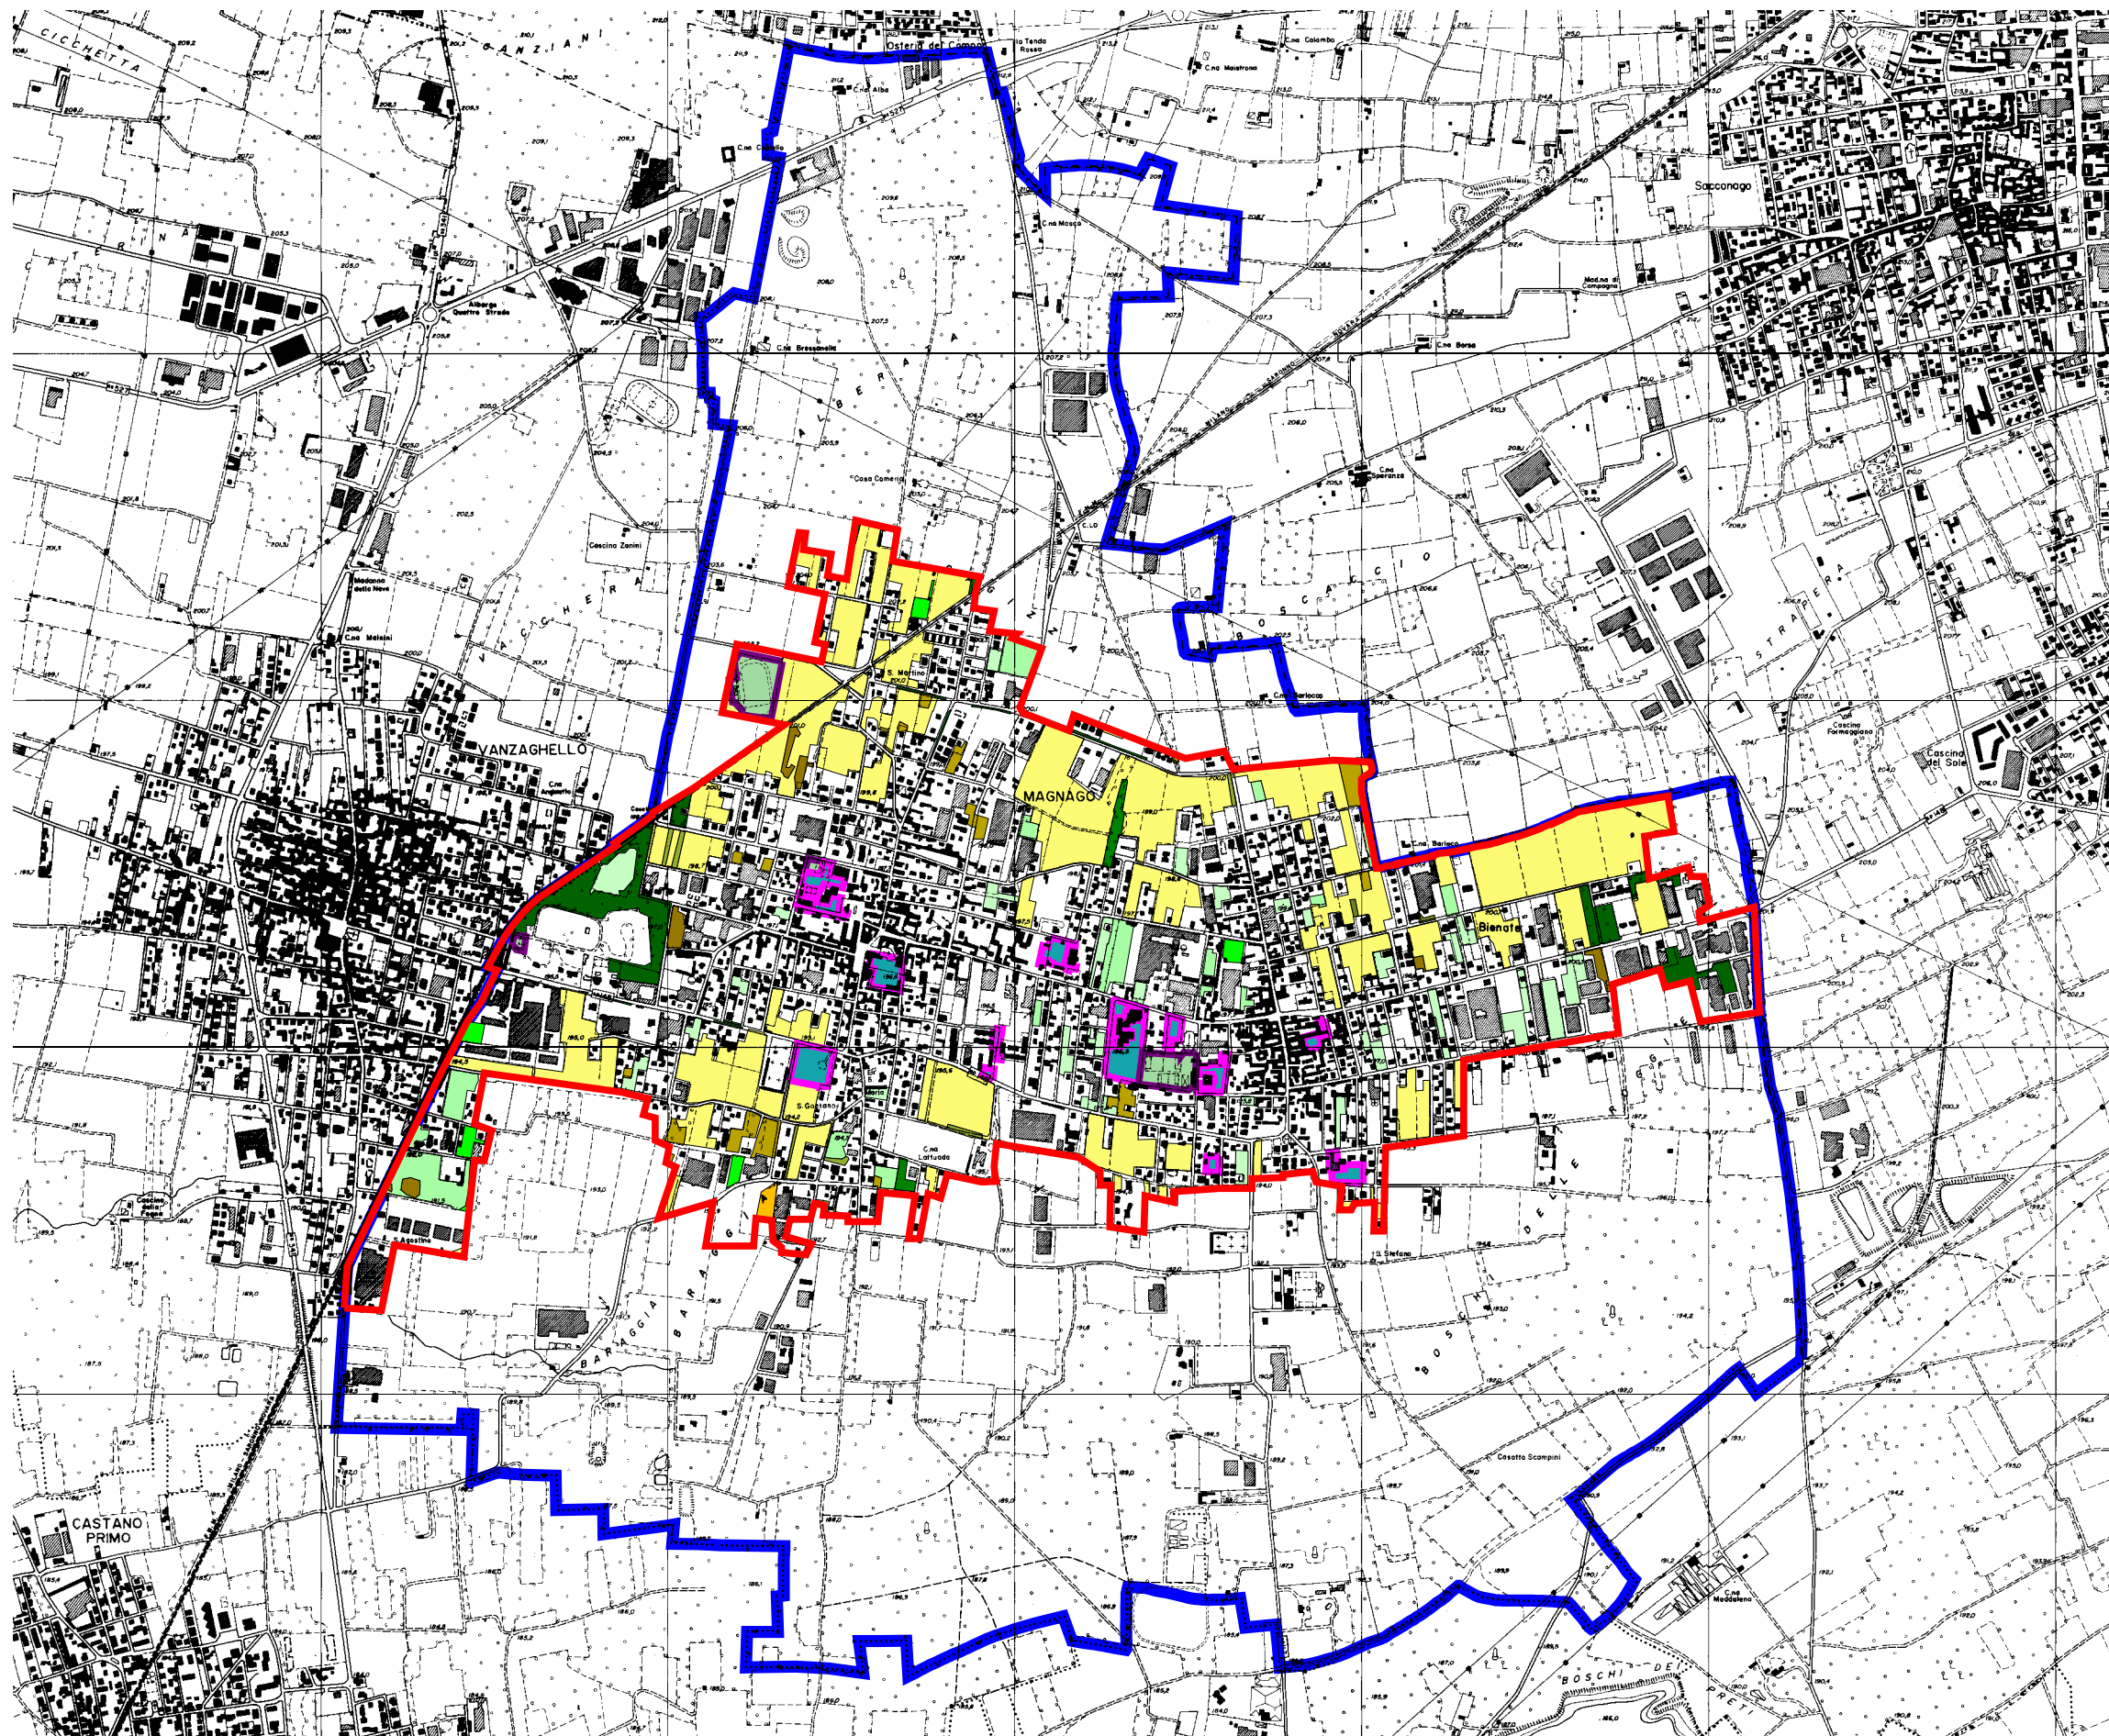

TAV. C Superfici e spazi aperti per la permanenza di persone

LEGENDA

- Ambito urbano
- Spazi aperti per la permanenza di persone
- Verde urbano
- Impianto sportivo
- Superficie non edificata
- Bosco
- Macchia
- Macchia arbustiva
- Incolto arborato
- Siepe
- Striscia
- Incolto
- Prato
- Filare
- Cava rinaturata
- Canale
- Seminativo
- Verde urbano
- Pioppeto
- Impianto sportivo
- Terreno sterrato
- Confine comunale

N

 1:20000