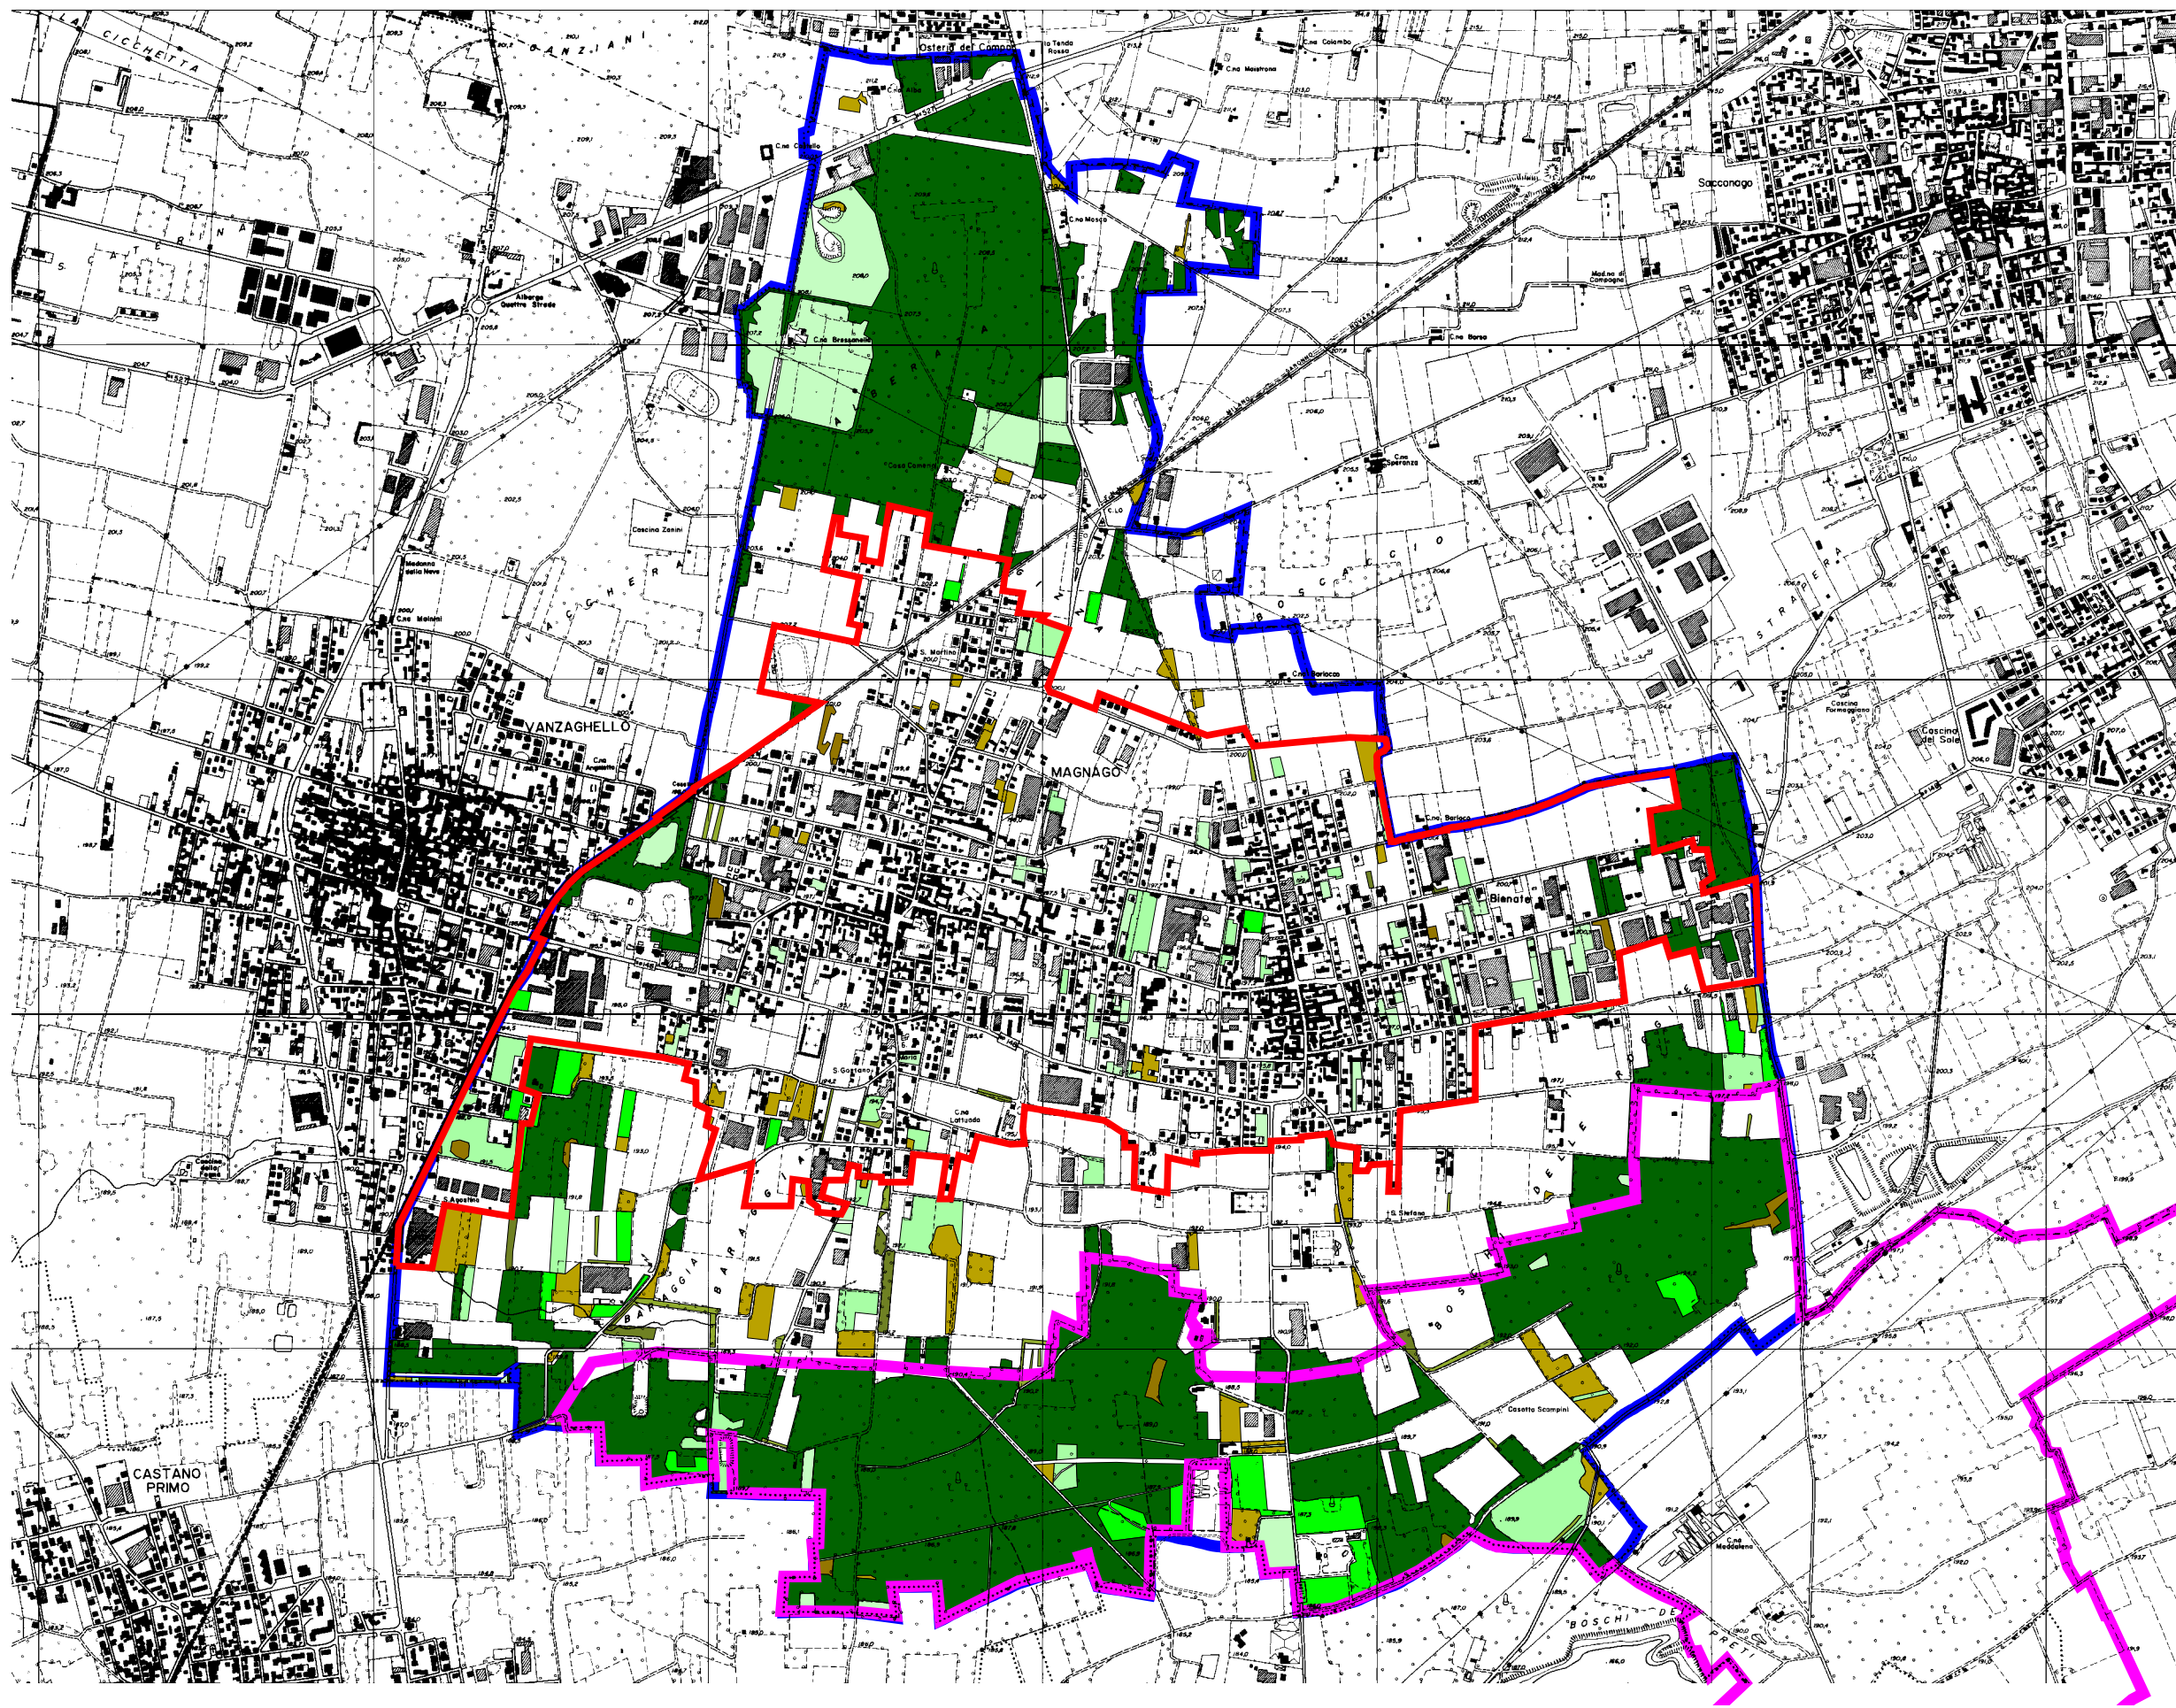

# TAV. D Superficie aree protette e aree naturali

## LEGENDA

PLIS delle Roggie

### Aree naturali

- Bosco
- Macchia
- Macchia arbustiva
- Incolto arborato
- Siepe
- Striscia
- Incolto
- Prato
- Filare

Confine comunale

1:20000