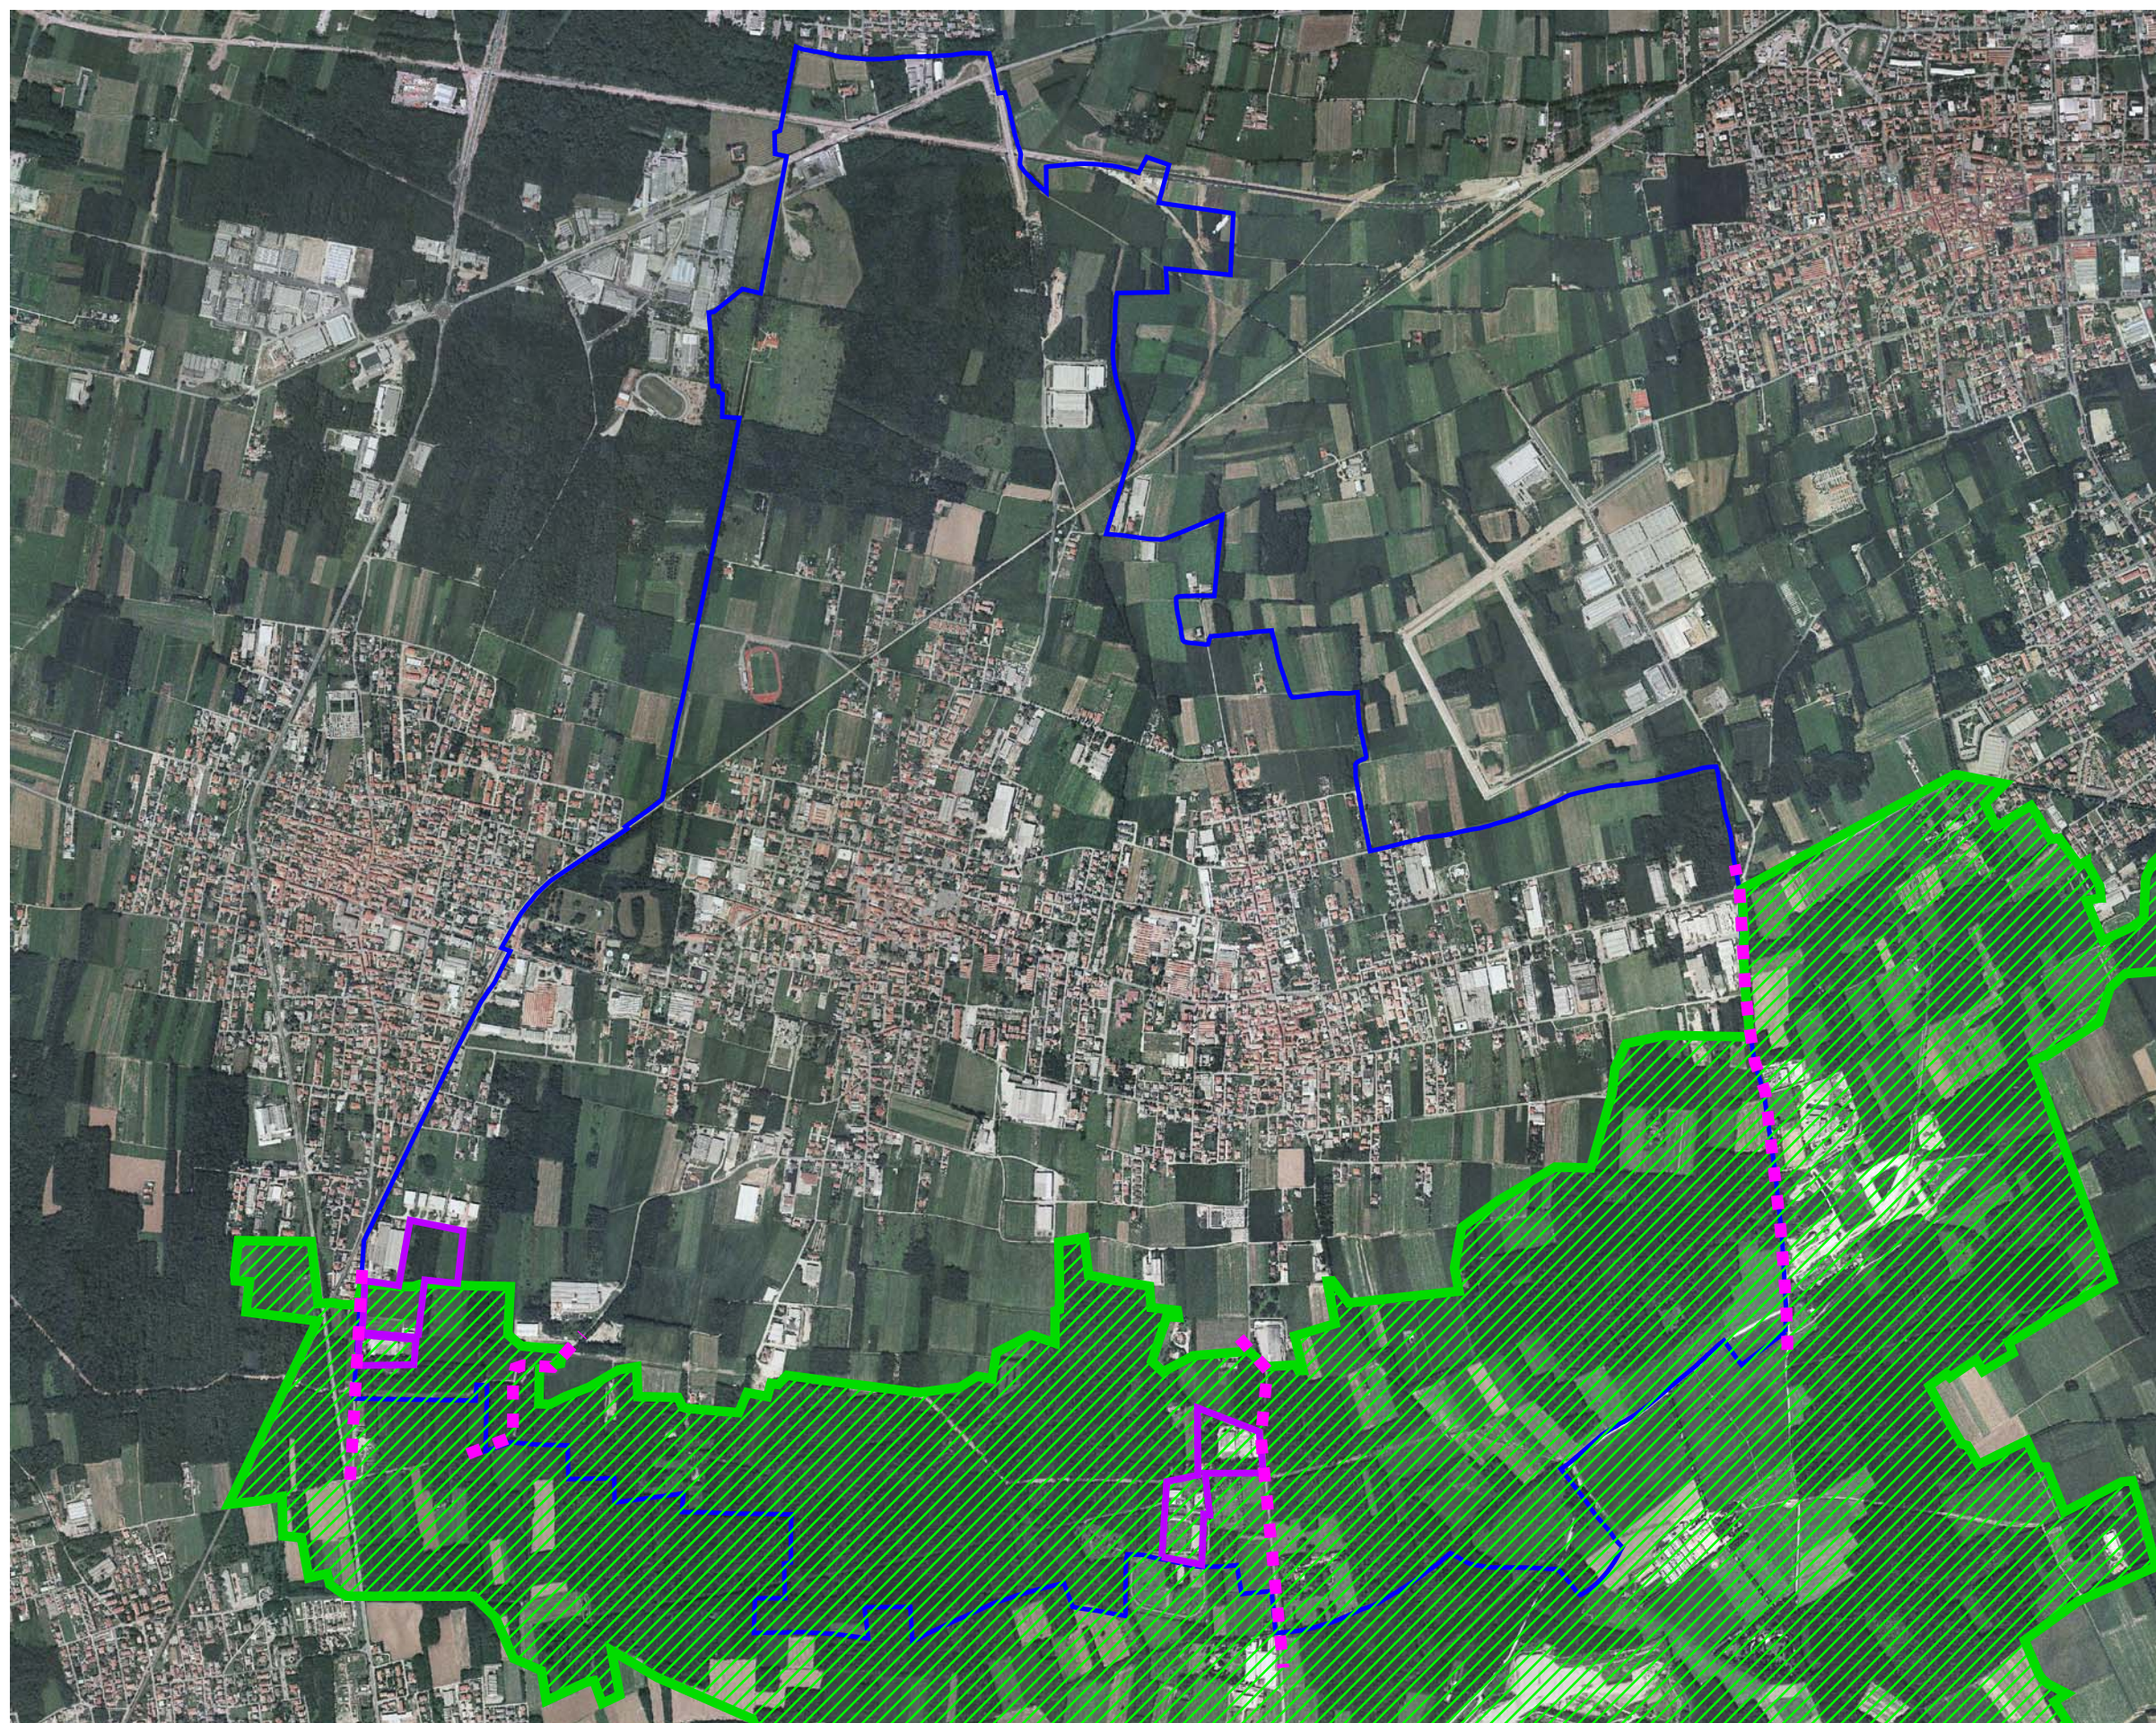

TAV. E Interruzioni rete ecologica provinciale

- LEGENDA**
- Interruzioni lineari
 - Interruzioni da infrastrutture
 - Ganglio primario rete ecologica
 - Confine comunale

N
1:20000