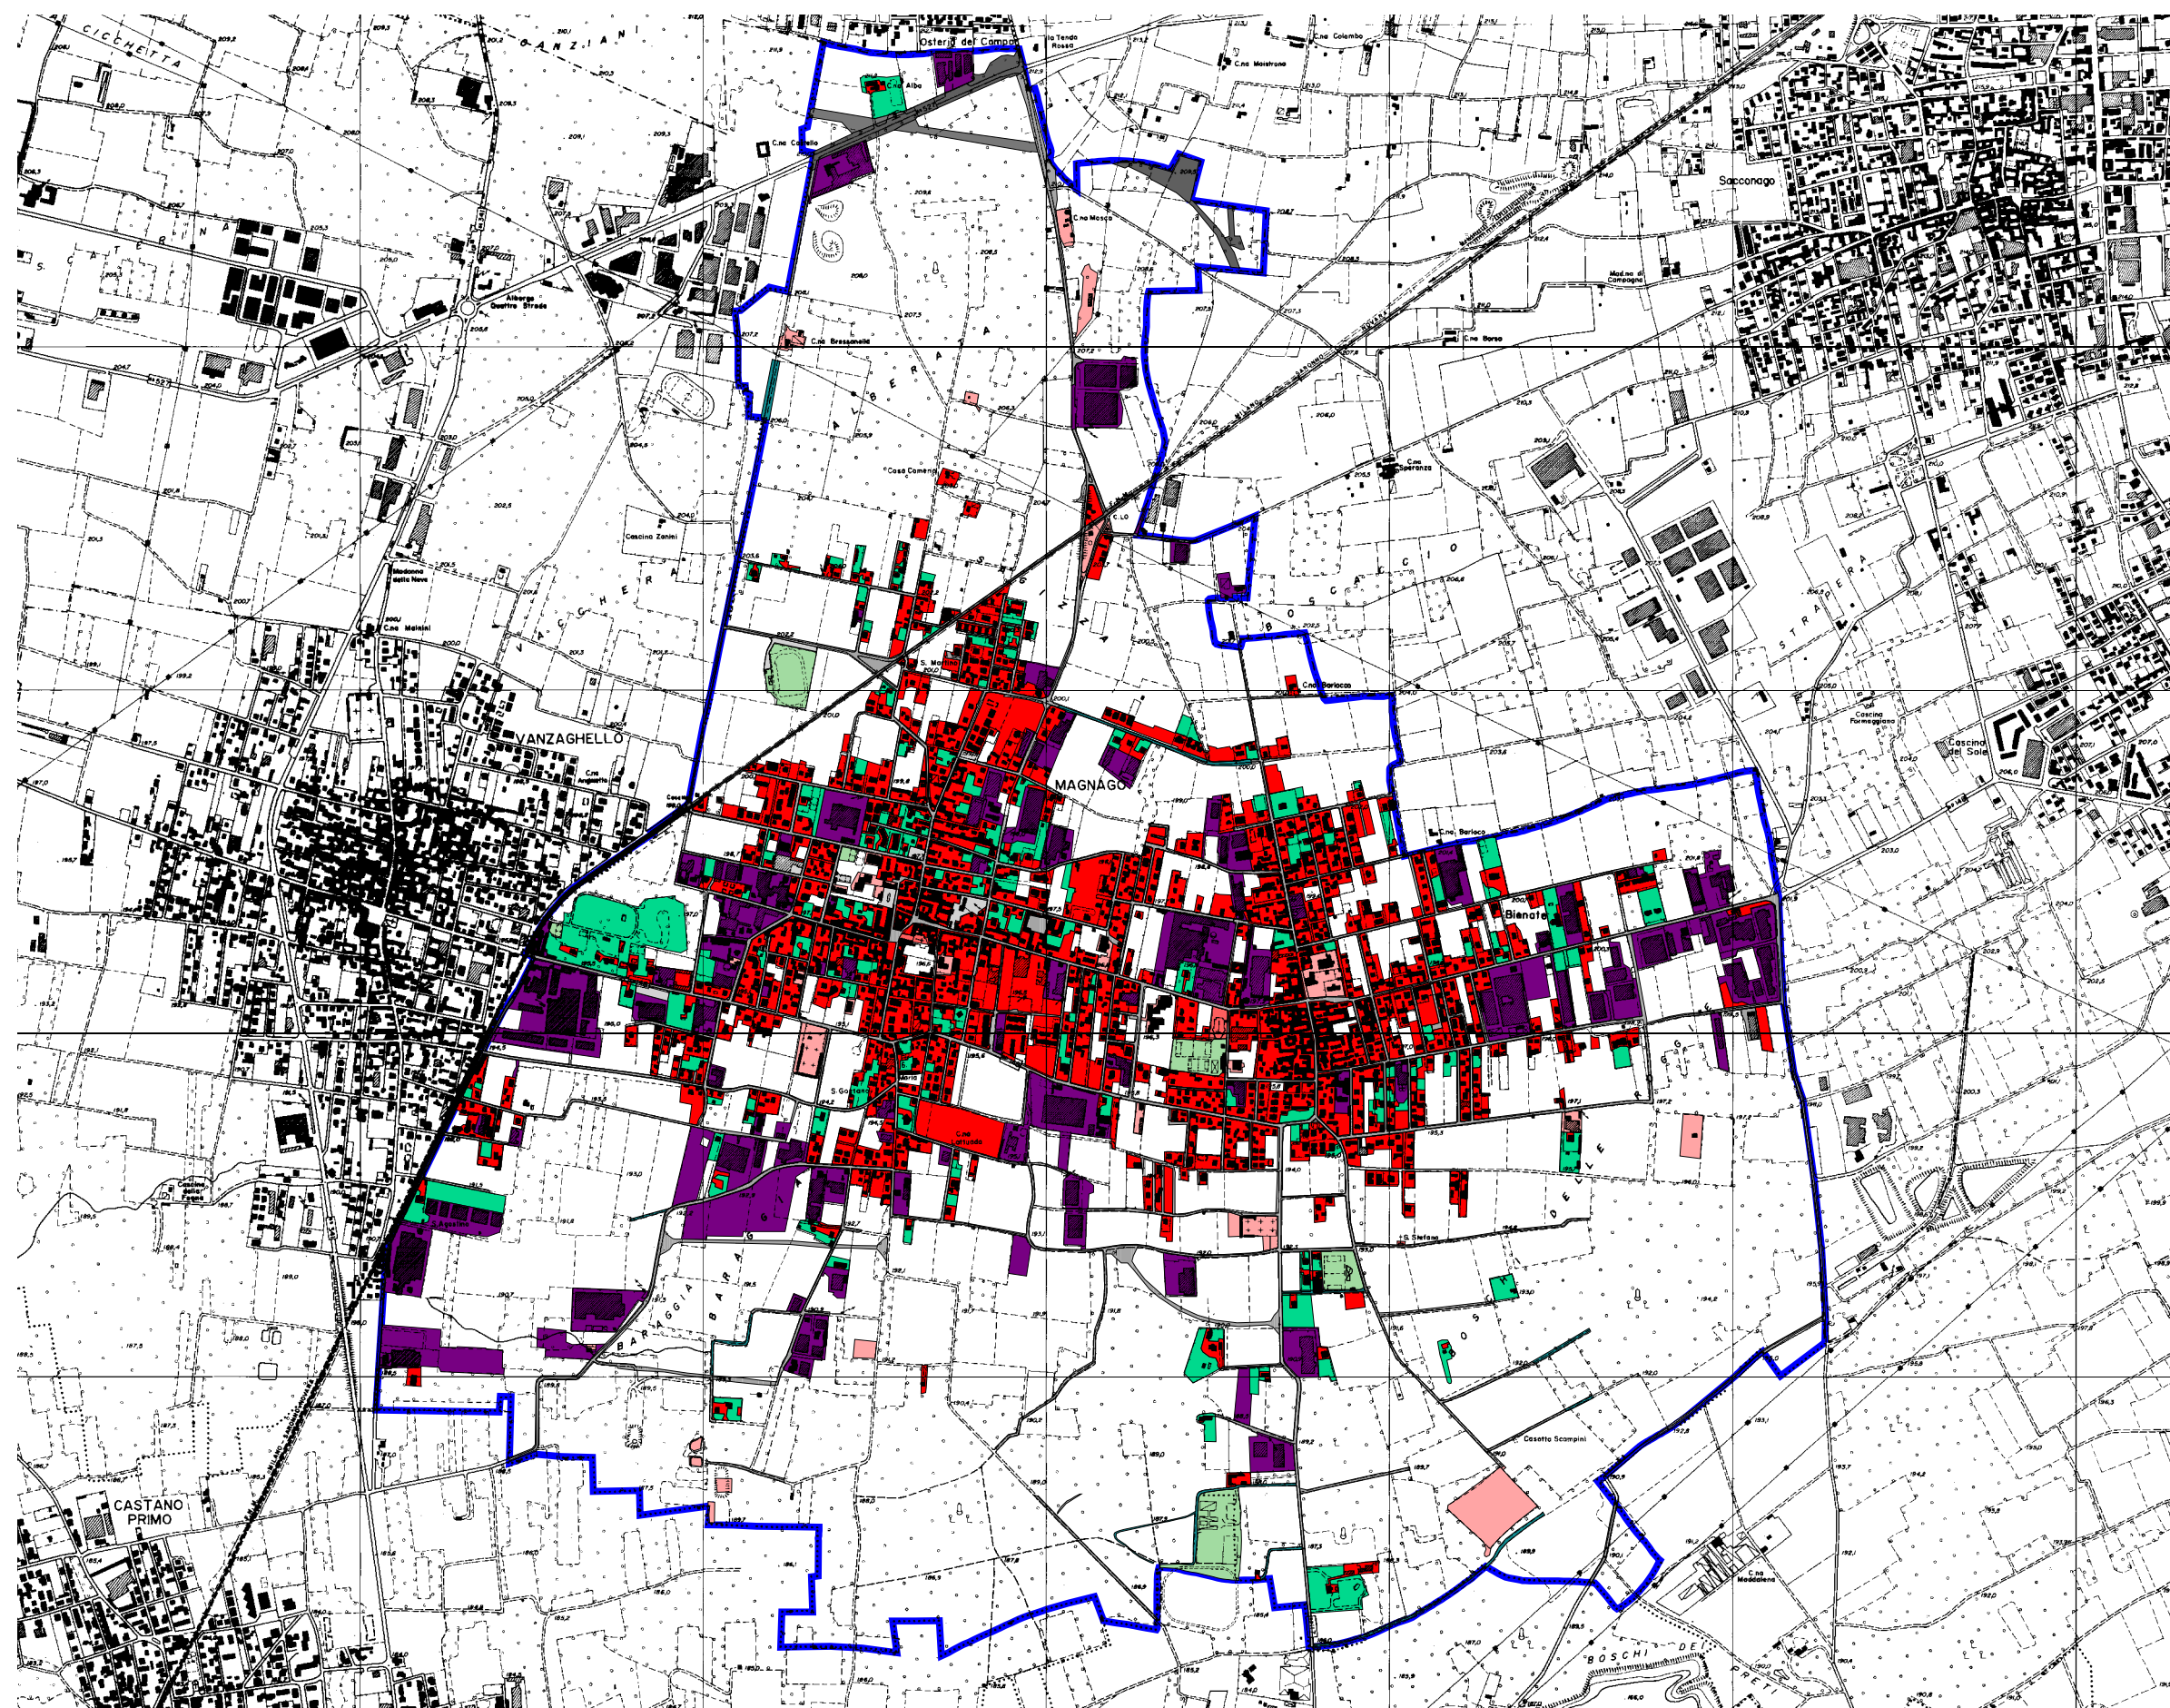

TAV. F Area totale urbanizzata per Indice di consumo del suolo

LEGENDA

- Giardino privato
- Impianto sportivo
- Terreno sterrato
- Cascina
- Strada sterrata
- Cimitero
- Chiesa
- Parcheggio
- Edifici non residenziali
- Residenza
- Ferrovia
- Strada arborata
- Strada secondaria
- Strada primaria
- Discarica
- Industria e commerciale
- Confine comunale

N  
1:20000