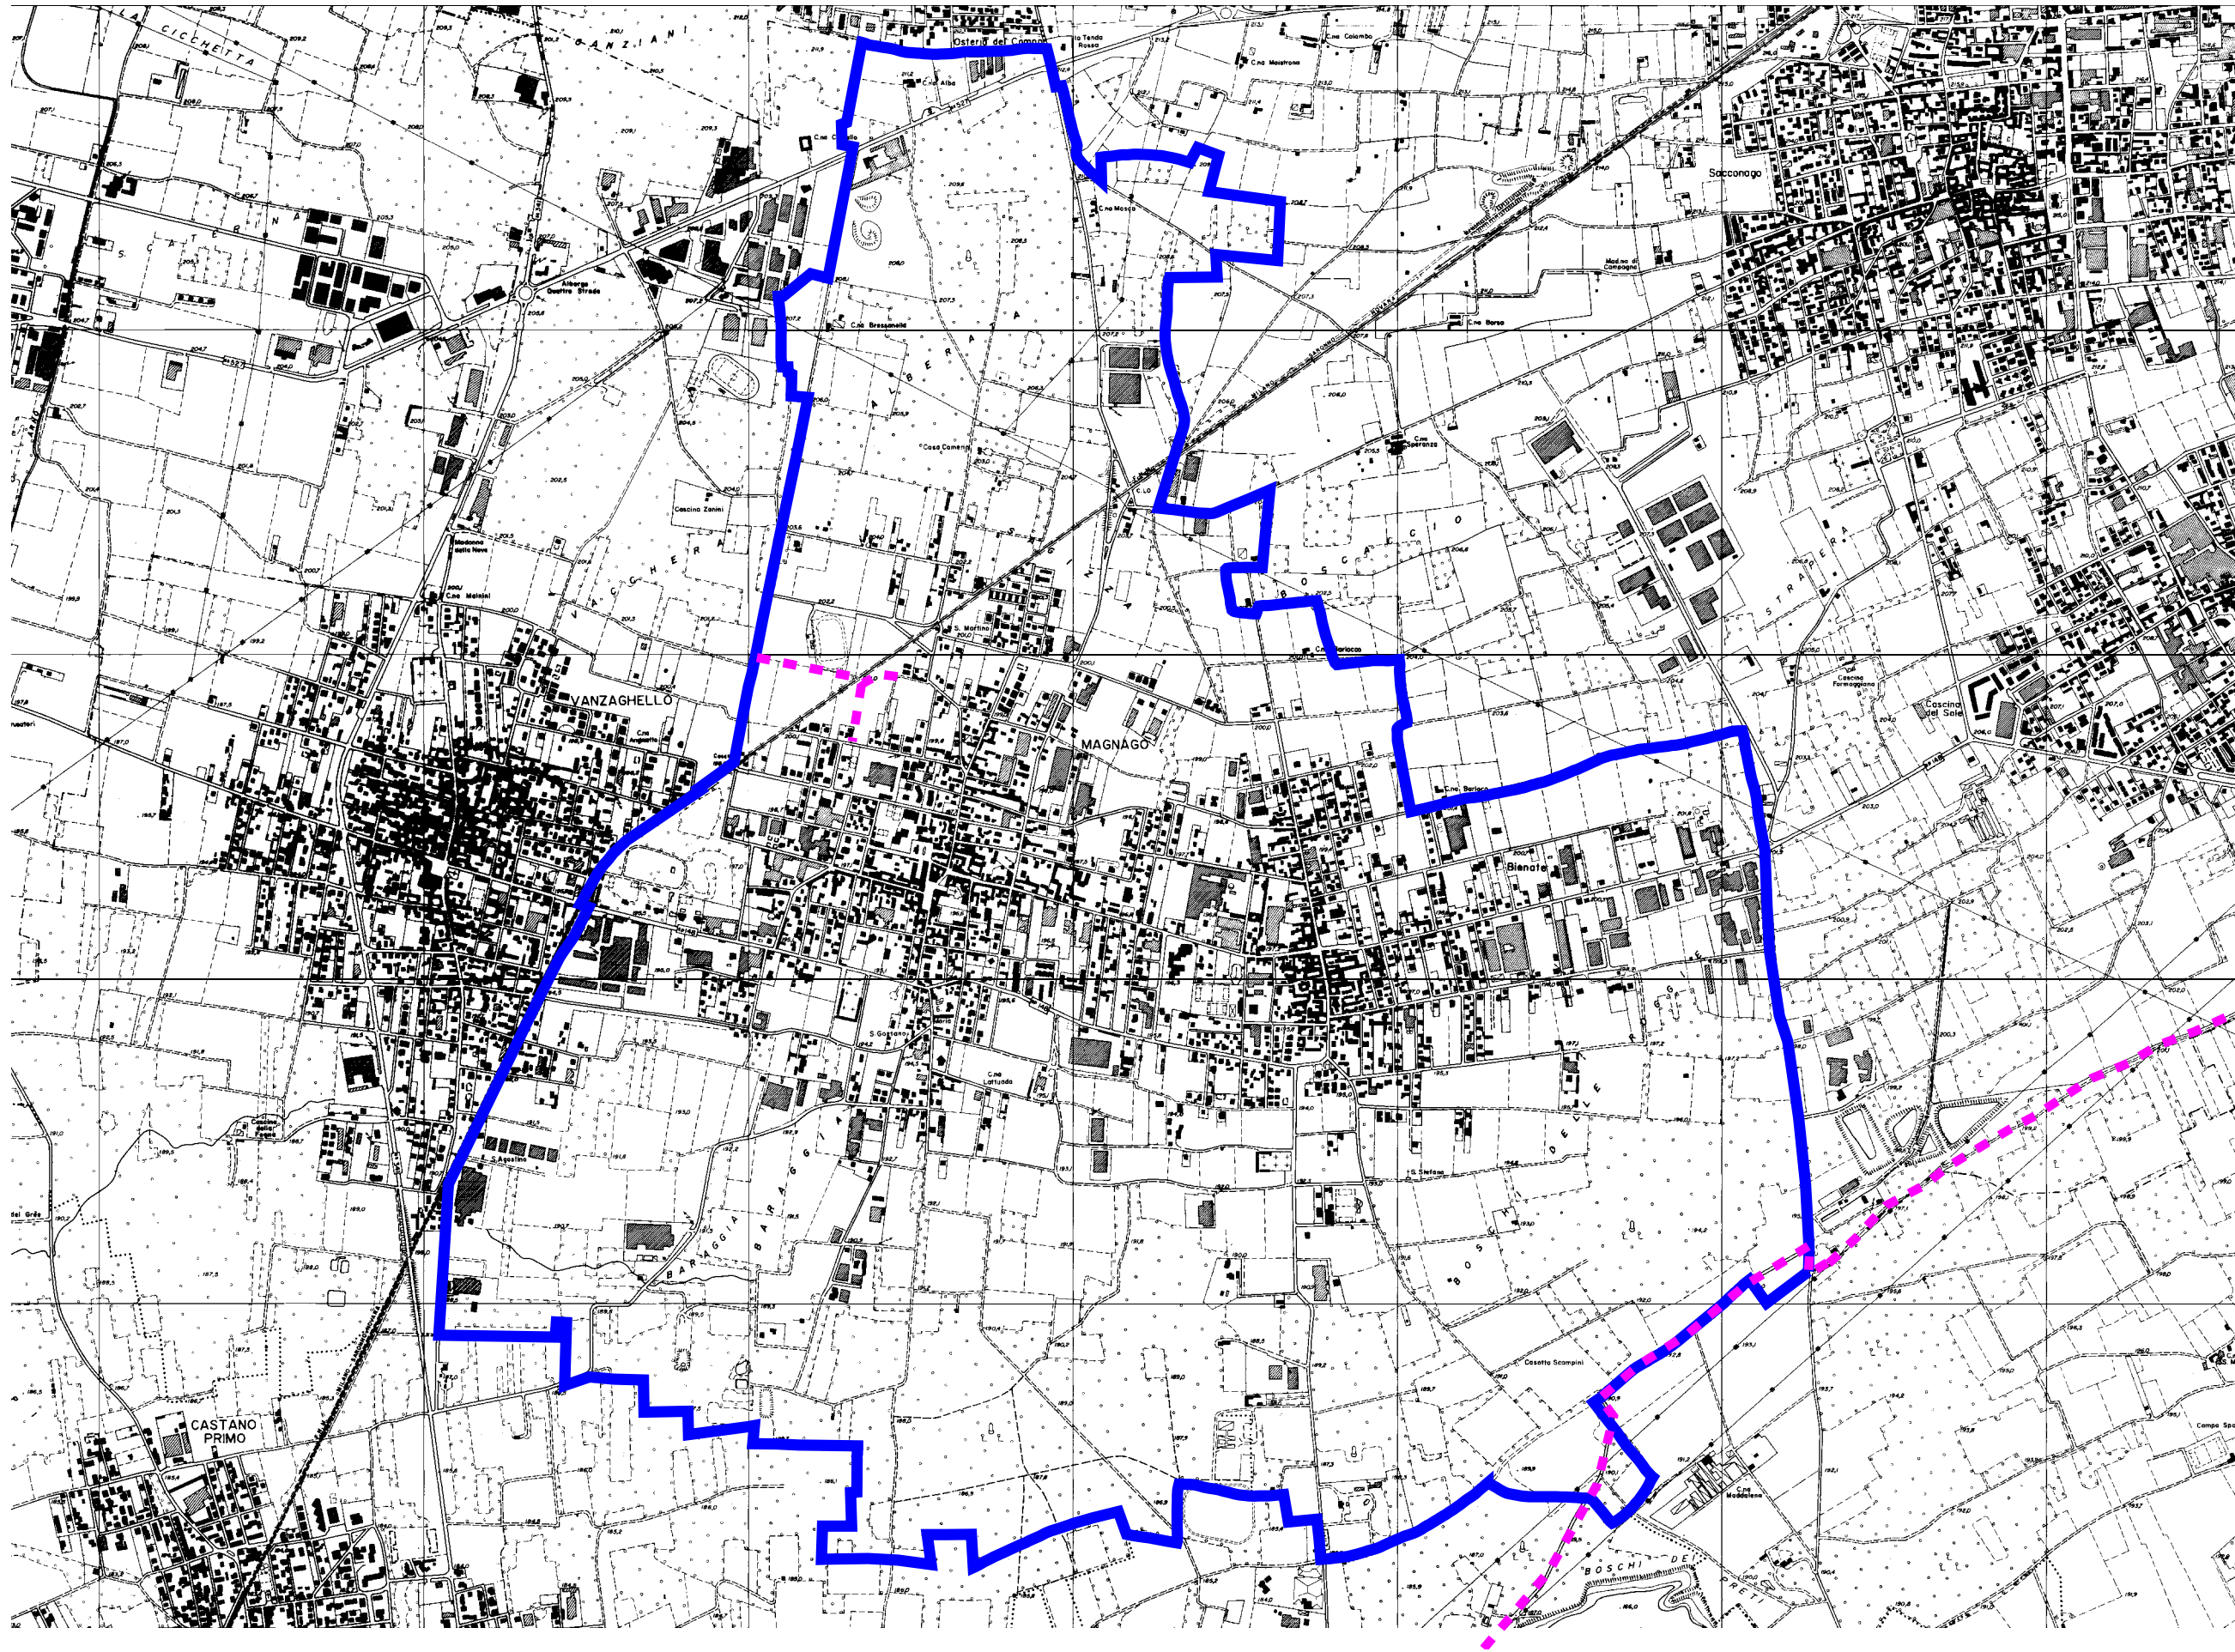

Tav. G Piste ciclabili di progetto

- LEGENDA
- Piste ciclabili di progetto
 - Confine comunale

1:20000