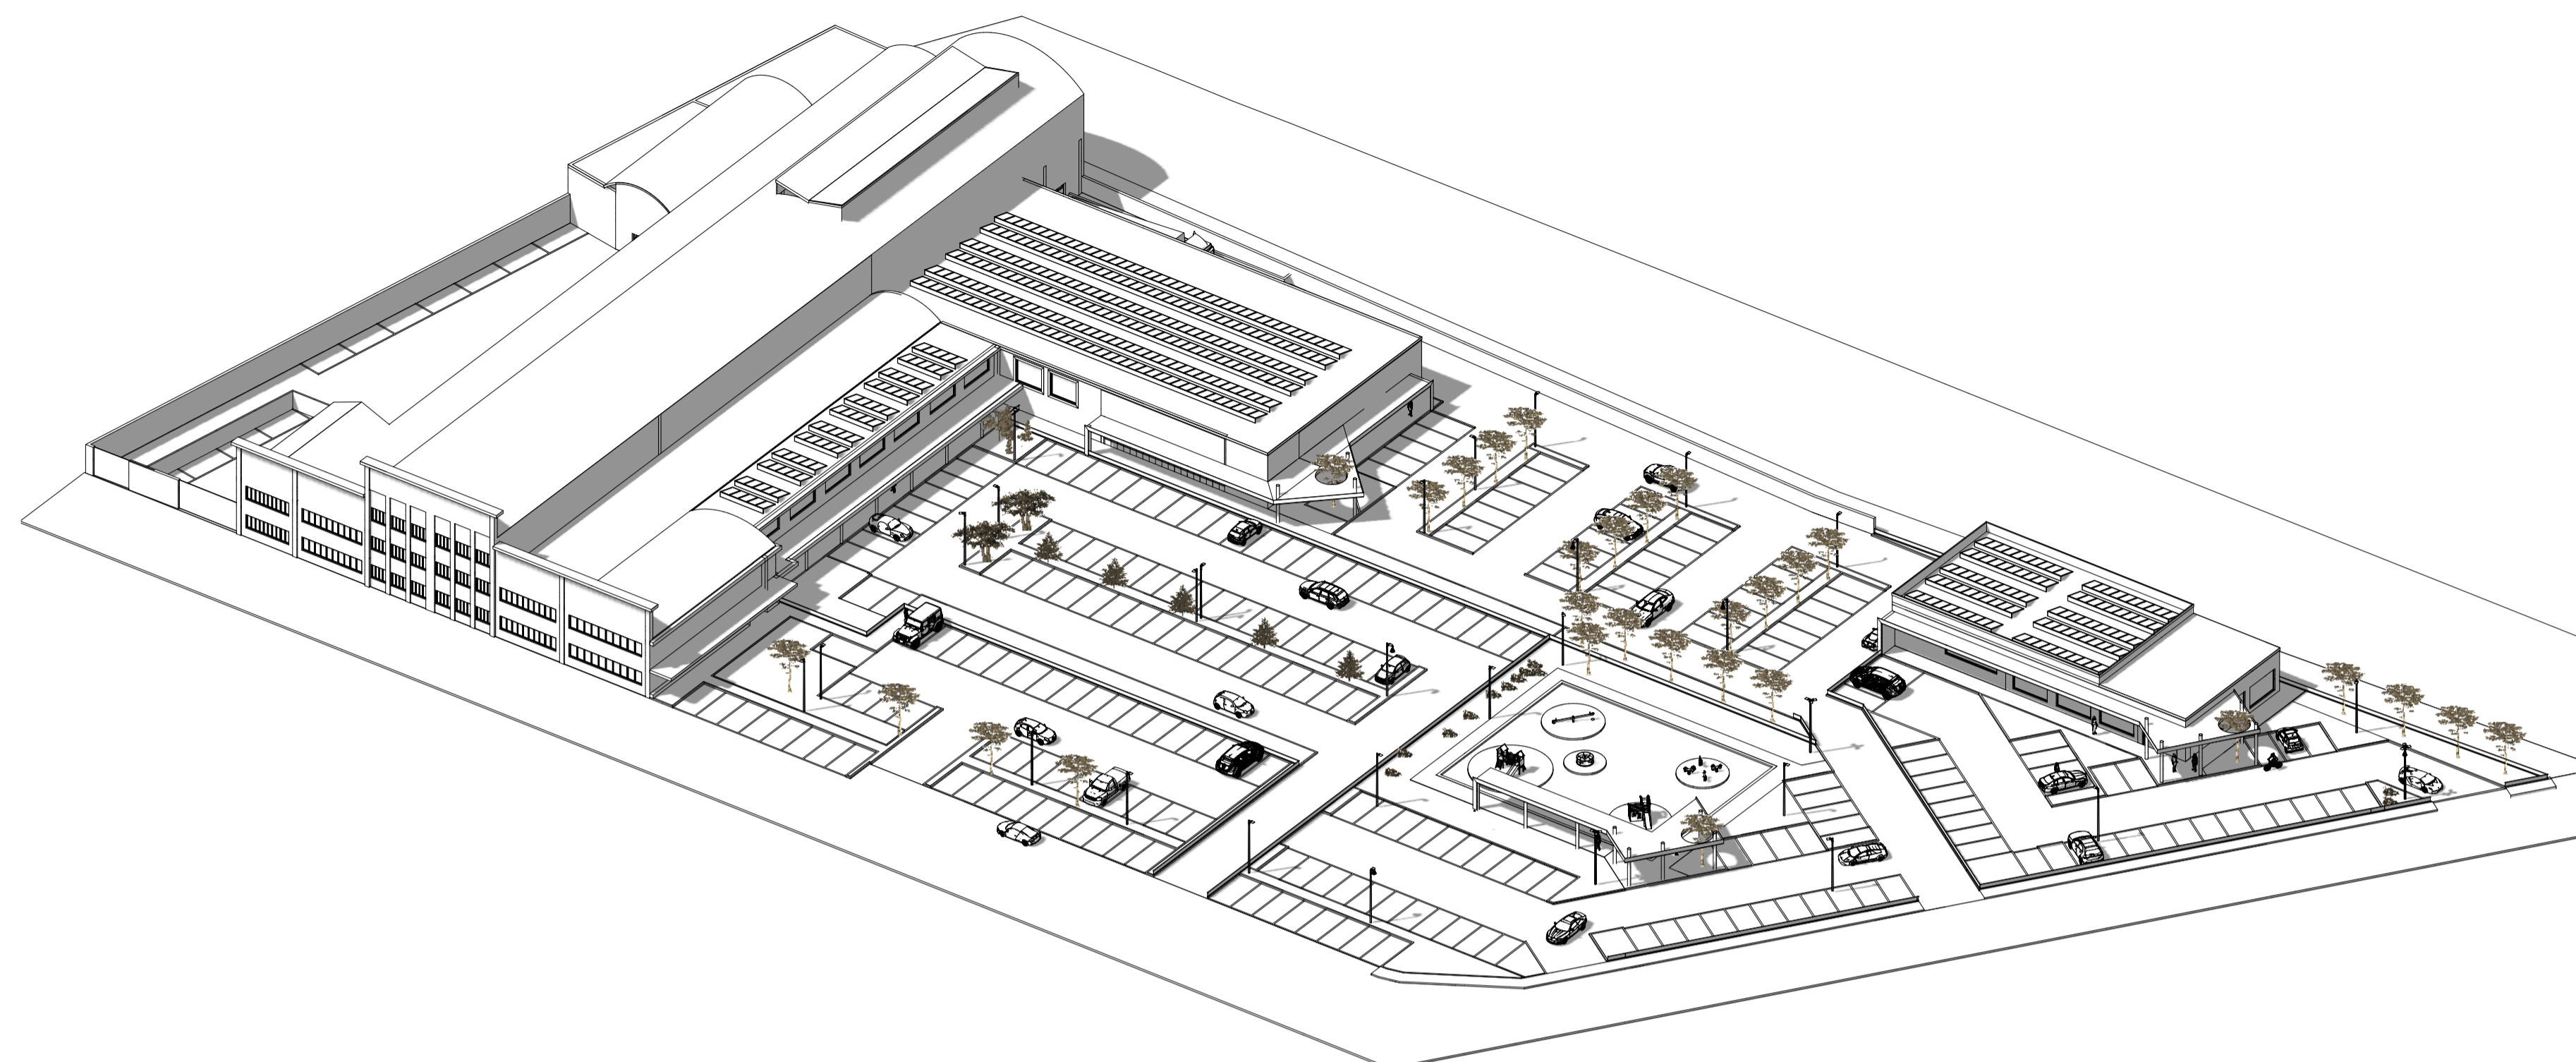

ASSONOMETRIA

Scala 1:500

PERIMETRI COMPARTI

Scala 1:500

 **Comune di Magnago**
Provincia di Milano 

PROGRAMMA INTEGRATO DI INTERVENTO PER IL RECUPERO DELL'AREA DISMESSA EX FOCREM

PROGETTISTA:
INGECO S.R.L.
CORSO MAGENTA 144
LEGNANO
Tel: 0331547367
e-mail: INGECO@INWIND.IT

COMMITTENTE:
GEMMA S.R.L.
VIA MAMELI 23 BUSTO ARSIZIO

TAVOLA 9	ELABORATO PERIMETRI COMPARTI
scala 1:500	protocollo 3260
revisione	data NOVEMBRE 2018