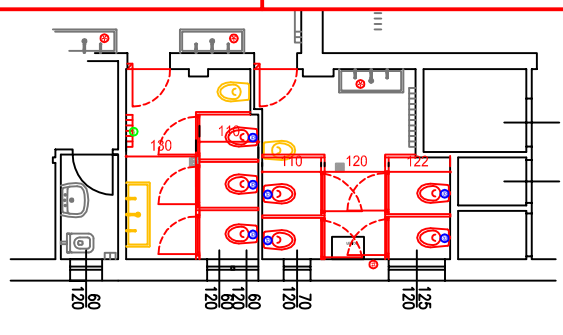

PLANIMETRIA

	area non in locazione
	n. 6 nuovi punti luce ad incasso
	controsoffitto in cartongesso
	pareti da realizzare in cartongesso

AREA NON IN LOCAZIONE

controsoffitto h. 270 a pannelli in fibra minerale con lampade ad incasso

parete in cartongesso di nuova realizzazione fino a controsoffitto

PARTICOLARE AREA SERVIZI

- sanitari da sostituire (wc)
- calorifero da sostituire
- presa elettrica da spostare
- lavabo da sostituire e rubinetti da riposizionare o sostituire e ripristino del rivestimento

COMUNE DI MAGNAGO  
Città metropolitana di Milano  
**PLESSO DI VIA MAMELLI**

N.  
**1**

DESCRIZIONE  
ristrutturazione bagni

SCALA : 1:100  
DATA : 24.06.2019