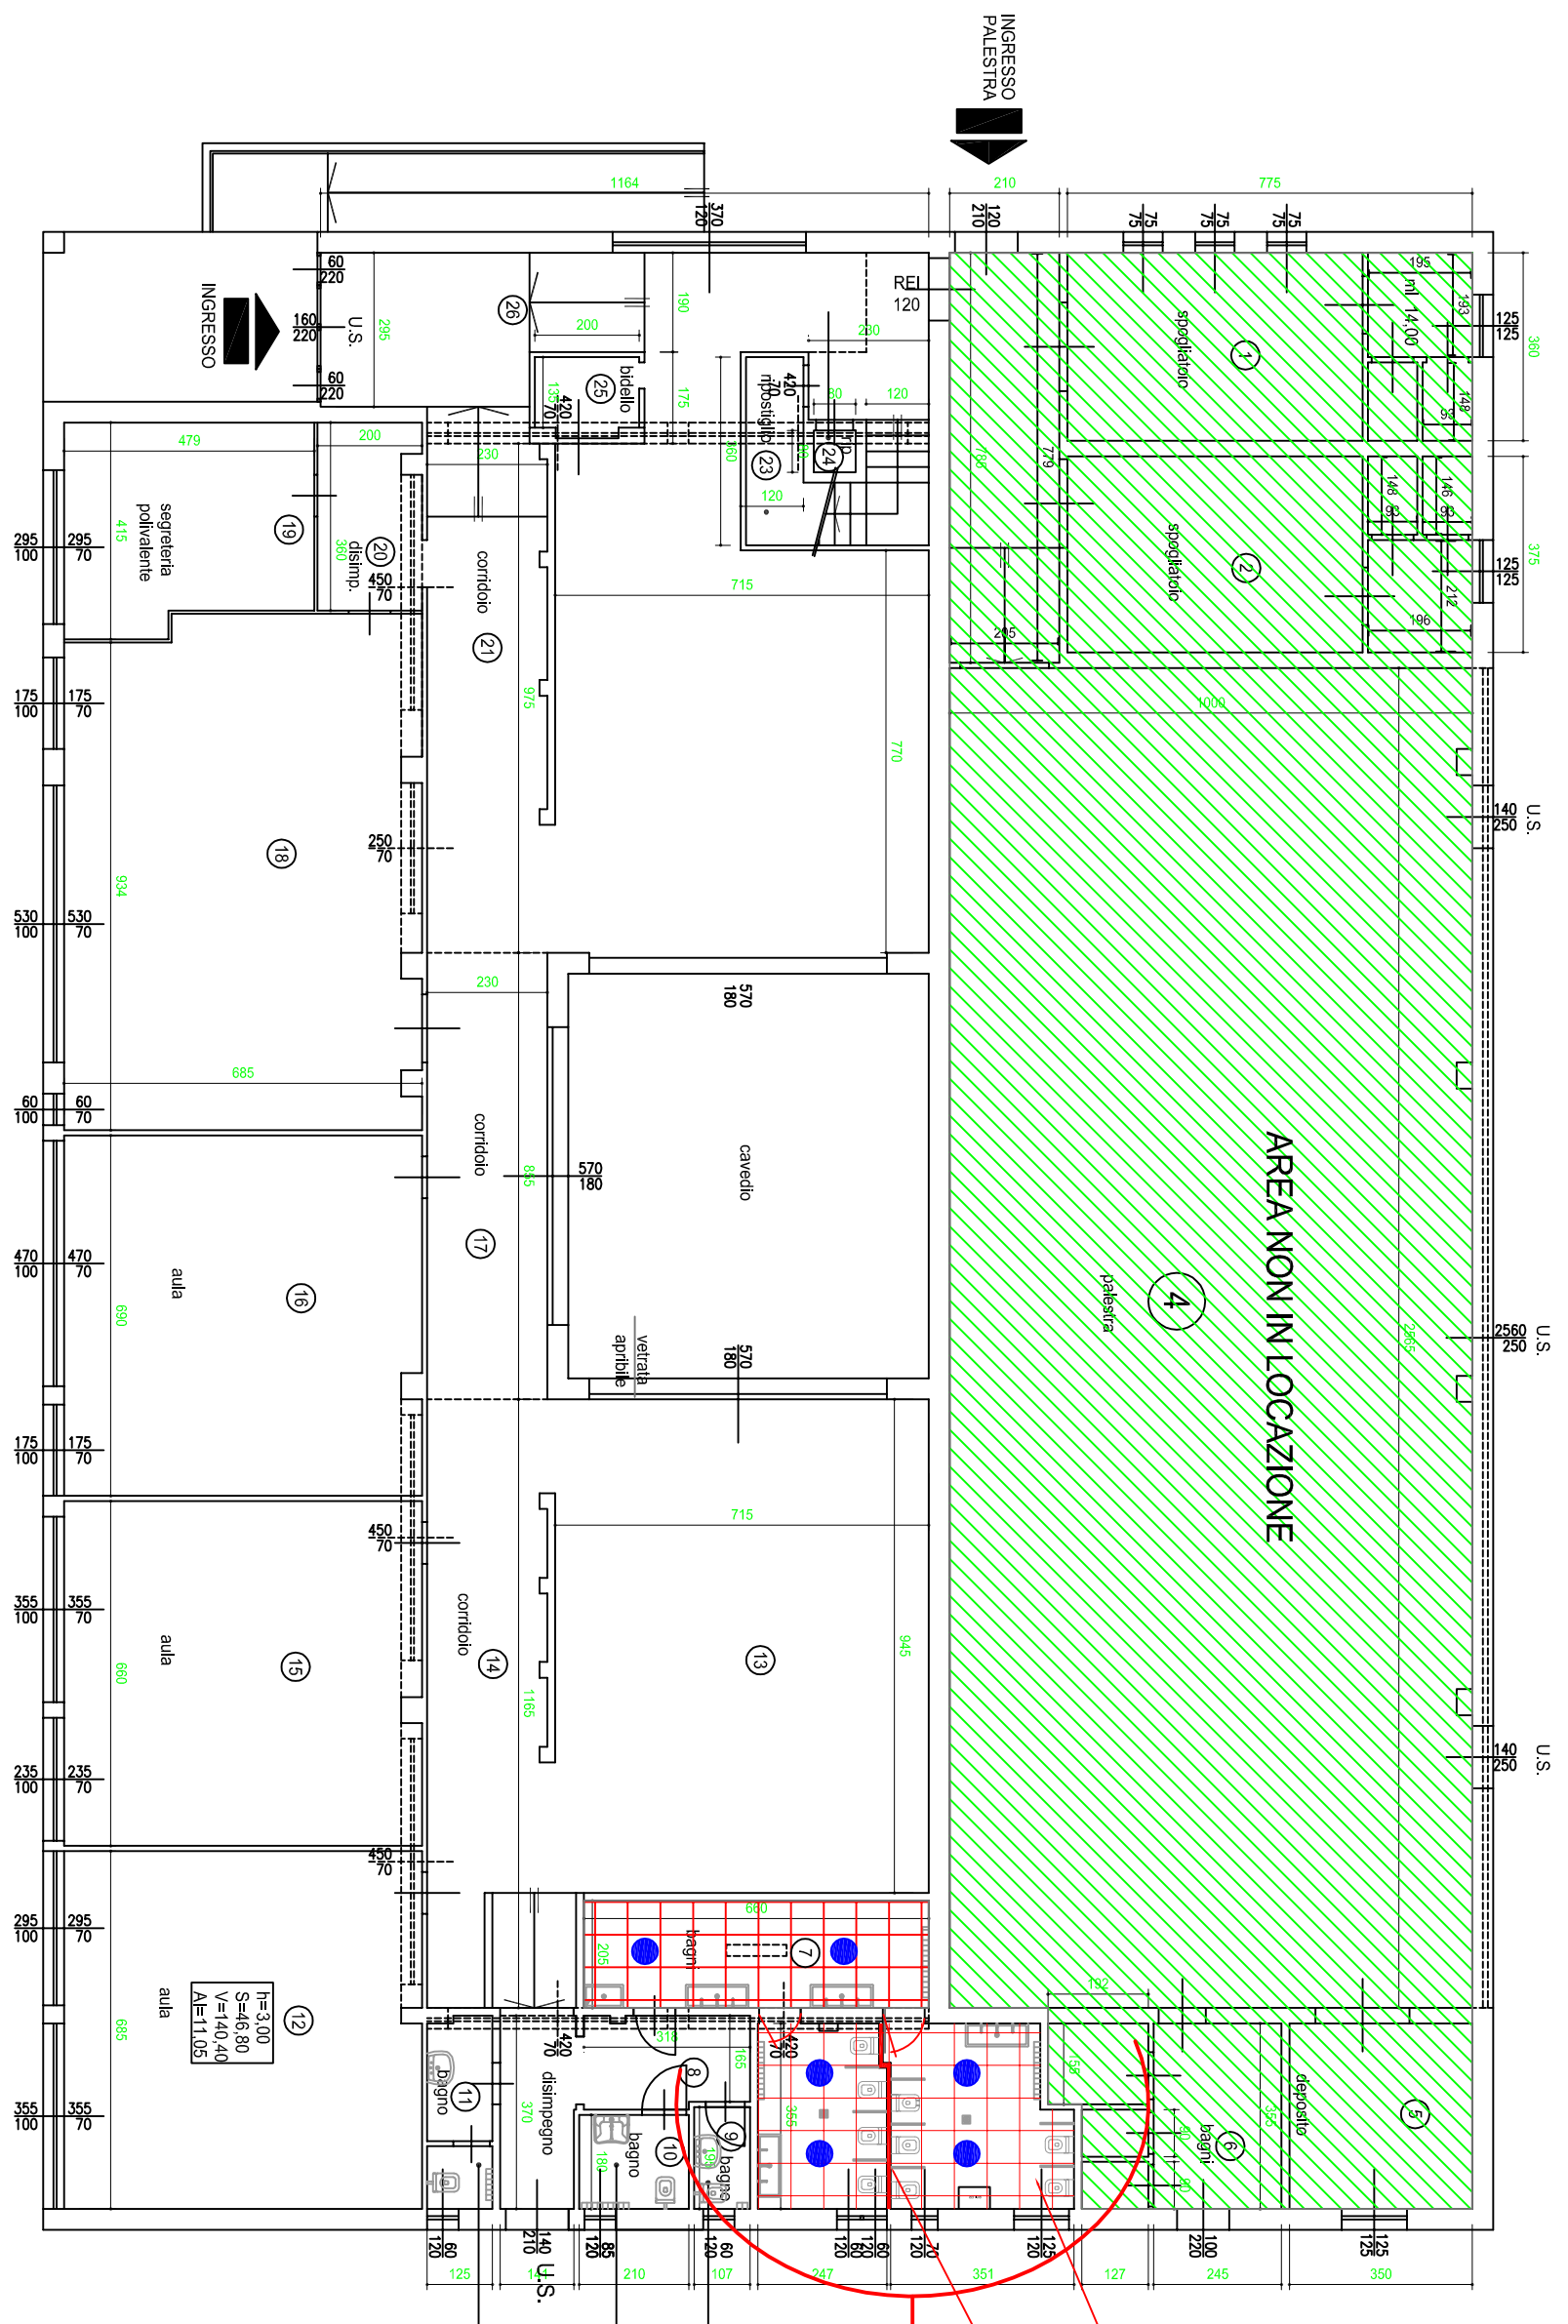

PLANIMETRIA

	area non in locazione
	n. 6 nuovi punti luce ad incasso
	controsoffitto in cartongesso
	pareti da realizzare in cartongesso

AREA NON IN LOCAZIONE

controsoffitto h. 270 a pannelli in fibra minerale con lampade ad incasso

parete in cartongesso di nuova realizzazione fino a controsoffitto

PARTICOLARE AREA SERVIZI

- sanitari da sostituire (wc)
- calorifero da sostituire
- presa elettrica da spostare
- lavabo da sostituire e rubinetti da riposizionare o sostituire e ripristino del rivestimento

COMUNE DI MAGNAGO  
Città metropolitana di Milano  
**PLESSO DI VIA MAMELLI**

N.  
**1**

DESCRIZIONE  
ristrutturazione bagni

SCALA : 1:100  
DATA : 24.06.2019